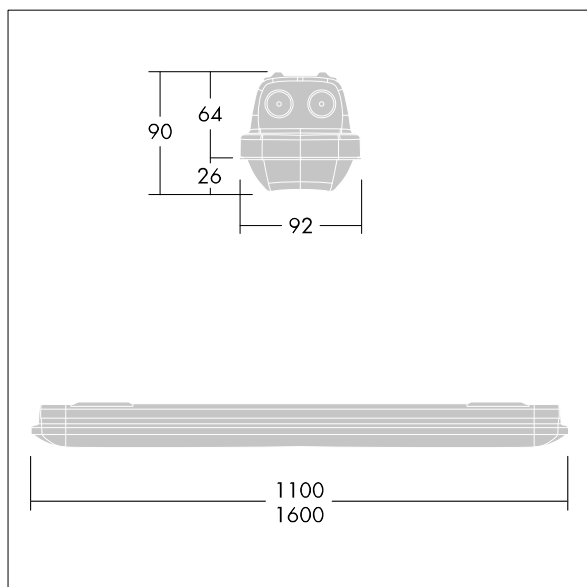

Dimensions : 1600 x 92 x 90 mm  
Puissance du luminaire: 28,7 W  
Flux lumineux du luminaire: 4350 lm  
Efficacité lumineuse du luminaire: 152 lm/W  
Poids : 2,14 kg

TLG\_AQUP\_F\_PDB\_1600WD.jpg

TLG\_AQUP\_M\_LD1.wmf