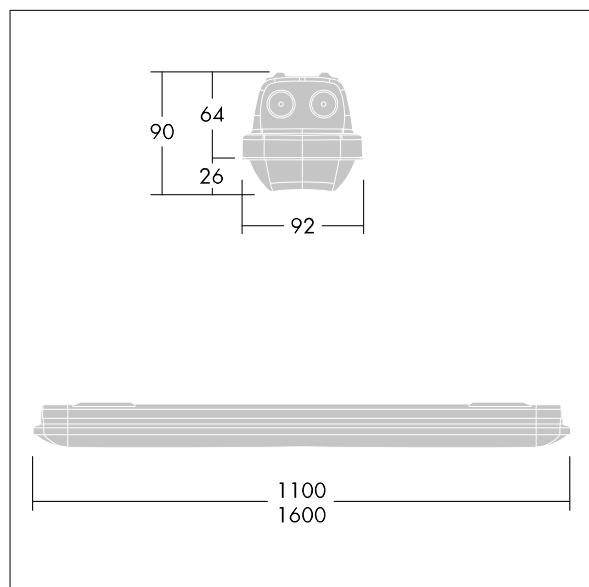

Aquaforce Pro

THORN

96631027 AQFPRO L LED4300-840 PC WB HF E3

Aquaforce Pro

Luminaire LED IP66, résistant à la poussière et à l'humidité. Electronique, non gradable Luminaire à batterie individuelle, test manuel (3 heures). Avec distribution lumineuse extensif. Classe électrique I. Corps : Polycarbonate (PC) gris clair. Diffuseur : Polycarbonate (PC) opale haute transmission avec prismes de réfraction. Mécanisme breveté, EasyClick, pour la fixation du diffuseur sans clips. Installation en plafonnier ou en suspension. Supports à fixation rapide fournis pour une installation en plafonnier. Convient pour installation au plafond ou au mur (verticalement et horizontalement). Kits de fixation pour suspension par conduit, chaîne et caténaire disponibles en accessoires. Température ambiante : 0°C à +25°C. Livré avec LED 4 000 K..

Dimensions : 1600 x 92 x 90 mm
Puissance du luminaire: 32 W
Flux lumineux du luminaire: 4350 lm
Efficacité lumineuse du luminaire: 136 lm/W
Poids : 2,5 kg

TLG_AQUP_F_PDB_1600WD.jpg

TLG_AQUP_M_LD1.wmf

Toutes les valeurs marquées d'un * sont des valeurs nominales. Thorn utilise des composants testés et éprouvés, en provenance des meilleurs fournisseurs. Dans certains cas isolés, il se peut qu'il y ait des pannes de nature technologique au niveau des LED individuels, pendant le cycle de vie nominal du produit. Les normes internationales fixent la tolérance du flux initial et de la charge associée à $\pm 10\%$. Sauf indication contraire, les valeurs sont applicables pour une température ambiante de 25 °C.