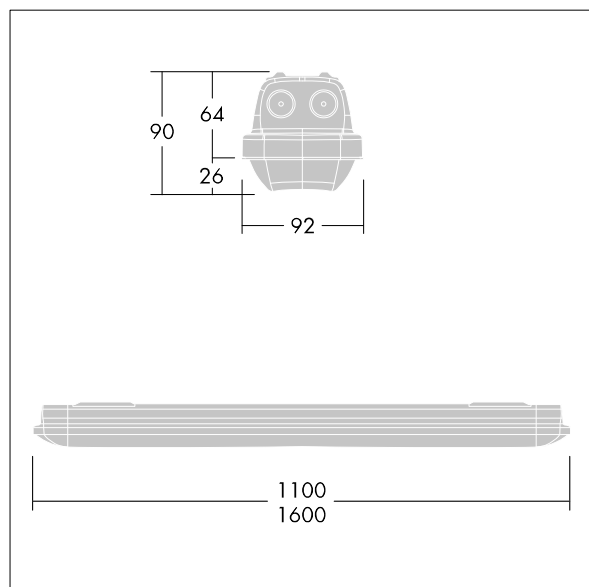

Aquaforce Pro

THORN

96630988 AQFPRO S LED4300-840 PC MB MWCF

Aquaforce Pro

Luminaire LED IP66, résistant à la poussière et à l'humidité. Gradable DALI/DSI Luminaire avec détecteur de mouvement et CorridorFUNCTION. Avec distribution lumineuse medium. Classe électrique I. Corps : Polycarbonate (PC) gris clair. Diffuseur : Polycarbonate (PC) opale haute transmission avec prismes de réfraction. Mécanisme breveté, EasyClick, pour la fixation du diffuseur sans clips. Installation en plafonnier ou en suspension. Supports à fixation rapide fournis pour une installation en plafonnier. Convient pour installation au plafond ou au mur (verticalement et horizontalement). Kits de fixation pour suspension par conduit, chaîne et caténaire disponibles en accessoires. Détecteur de présence intégré pour la commande de gradation (fonction corridor) Température ambiante : -20°C à +35°C. Livré avec LED 4 000 K..

Dimensions : 1100 x 92 x 90 mm
Puissance du luminaire: 30,6 W
Flux lumineux du luminaire: 4400 lm
Efficacité lumineuse du luminaire: 144 lm/W
Poids : 1,74 kg

TLG_AQUP_F_PDB_1100MED.jpg

TLG_AQUP_M_LD1.wmf