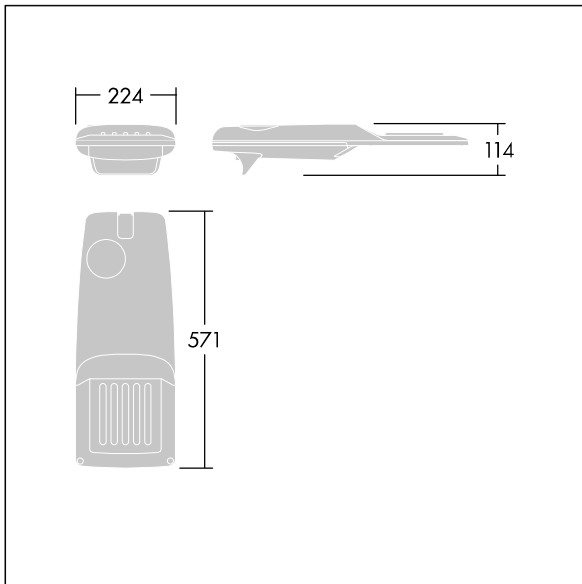

Isaro Pro

THORN

96275868 IP 24L70-740 NR M BS 3550 CL2 M60 ANT

Isaro Pro

Lanterne d'éclairage routier LED moderne (Small) avec 24 LED alimentées en 700mA avec une optique Route étroite. Programmable Driver. Classe électrique II, IP66, IK09.
Corps : aluminium (EN AC-44300) fonderie, thermopoudré gris anthracite 900 sablé texturé. Emmanchement : aluminium (EN AC-44300), fonderie thermopoudré texturé gris anthracite 900 sablé. Fermeture : verre ép. 5 mm.
Visserie : Acier inox. Livré avec un adaptateur d'emmanchement Ø 60 mm qui convient pour montage top (inclinaison 0°/5°/10°/15°/20°) ou latéral (inclinaison -15°/-10°/-5°/0°/5°/10°/15°). Equipé d'un 50% circuit de réduction de puissance, qui entre en vigueur 3 heures avant et 5 heures après un minuit calculé. Il peut être désactivé à l'installation avec un interrupteur interne facilement accessible. Livré avec LED 4 000 K. Protection contre les surtensions : 10 kV en mode commun single pulse et 8 kV en mode commun multipulse; 6 kV en mode différentiel multipulse. Si un système DALI est connecté: 6 kV en mode mode commun et mode différentiel multipulse.

TLG_ISRP_F_PDB_ANT.jpg

Dimensions : 571 x 224 x 114 mm
Puissance du luminaire: 51,1 W
Flux lumineux du luminaire: 7848 lm
Efficacité lumineuse du luminaire: 154 lm/W
Poids : 5,7 kg
Scx : 0.054 m²

TLG_ISRP_M_LD1.wmf