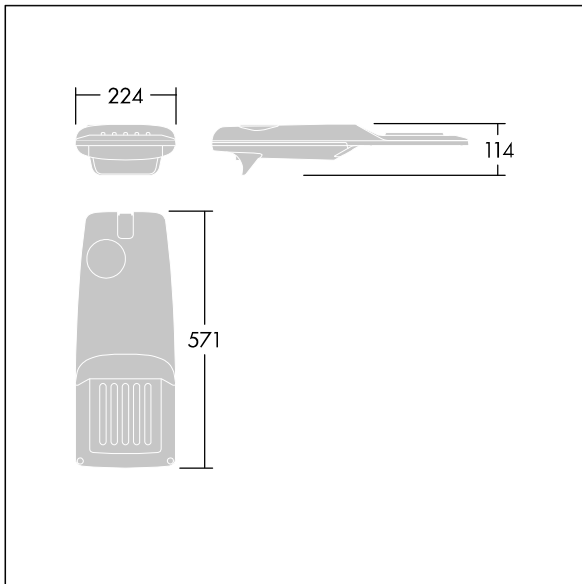

Isaro Pro

THORN

96276037 IP 12L105-740 NR M BS 3550 CL2 M60 ANT

Isaro Pro

Lanterne d'éclairage routier LED moderne (Small) avec 12 LED alimentées en 1,05A avec une optique Route étroite. Programmable Driver. Classe électrique II, IP66, IK09.
Corps : aluminium (EN AC-44300) fonderie, thermopoudré gris anthracite 900 sablé texturé. Emmanchement : aluminium (EN AC-44300), fonderie thermopoudré texturé gris anthracite 900 sablé. Fermeture : verre ép. 5 mm.
Visserie : Acier inox. Livré avec un adaptateur d'emmanchement Ø 60 mm qui convient pour montage top (inclinaison 0°/5°/10°/15°/20°) ou latéral (inclinaison -15°/-10°/-5°/0°/5°/10°/15°). Equipé d'un 50% circuit de réduction de puissance, qui entre en vigueur 3 heures avant et 5 heures après un minuit calculé. Il peut être désactivé à l'installation avec un interrupteur interne facilement accessible. Livré avec LED 4 000 K. Protection contre les surtensions : 10 kV en mode commun single pulse et 8 kV en mode commun multipulse; 6 kV en mode différentiel multipulse. Si un système DALI est connecté: 6 kV en mode mode commun et mode différentiel multipulse.

TLG_ISRP_F_PDB_ANT.jpg

Dimensions : 571 x 224 x 114 mm
Puissance du luminaire: 39,9 W
Flux lumineux du luminaire: 5522 lm
Efficacité lumineuse du luminaire: 138 lm/W
Poids : 5,5 kg
Scx : 0.054 m²

TLG_ISRP_M_LD1.wmf