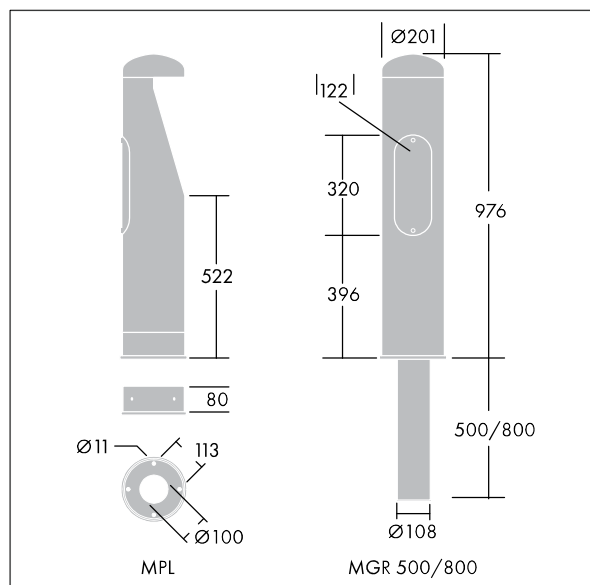

Borne Urba

96275589 URBA BOLLARD 4L105 730 CL1

THORN

Borne Urba

Borne LED décorative. Electronique, non gradable. Classe électrique I, IP65, IK10. Corps et collerette : faible carbone acier, Zinc électro-plaqué, finition noir (RAL 9005). Diffuseur : plaque Polycarbonate (PC) de 5 mm transparent. Fixation semelle ou au sol à l'aide de bases à commander séparément. Livré avec LED 3 000 K.

Dimensions : Ø200 x 970 mm
Puissance du luminaire: 15 W
Flux lumineux du luminaire: 1009 lm
Efficacité lumineuse du luminaire: 67 lm/W
Poids : 12,1 kg

TLG_TEA1_F_PDB.jpg

TLG_TEA1_M_LD1.wmf

Ce produit contient une source lumineuse de classe d'efficacité énergétique D.

Toutes les valeurs marquées d'un * sont des valeurs nominales. Thorn utilise des composants testés et éprouvés, en provenance des meilleurs fournisseurs. Dans certains cas isolés, il se peut qu'il y ait des pannes de nature technologique au niveau des LED individuels, pendant le cycle de vie nominal du produit. Les normes internationales fixent la tolérance du flux initial et de la charge associée à $\pm 10\%$. Sauf indication contraire, les valeurs sont applicables pour une température ambiante de 25 °C.