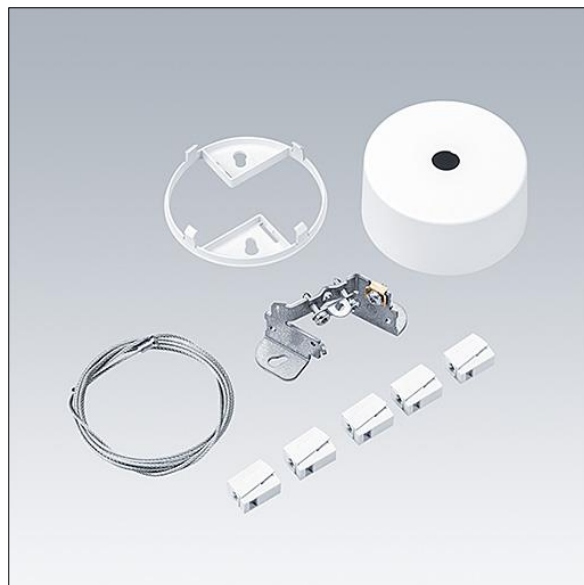

IQ Wave SP

96630258 IQ SUSP CEILING ROSE

THORN

IQ Wave SP

Cache-piton pour connexion électrique d'une longueur de luminaire suspendu IQ Wave. Couverture : Polycarbonate (PC) blanc (similaire à RAL9016).

TLG_IQSP_F_ROSE.jpg

Toutes les valeurs marquées d'un * sont des valeurs nominales. Sauf indication contraire, les valeurs sont applicables pour une température ambiante de 25 °C.

Les produits de Thorn Lighting sont perfectionnés en permanence. Nous nous réservons le droit d'apporter des modifications à nos produits sans autres publications.