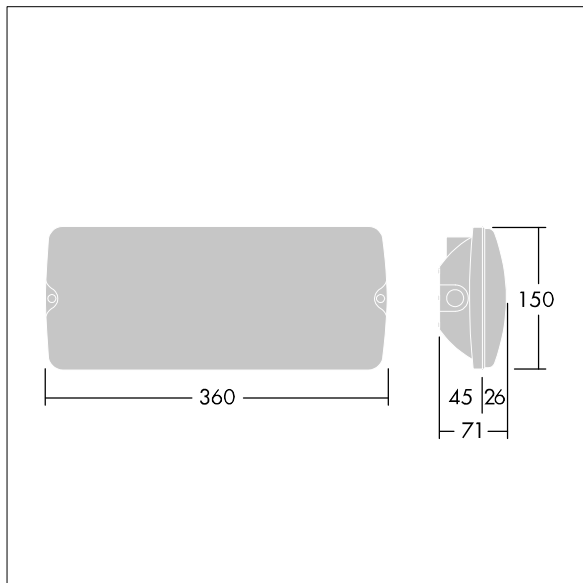

Plafonnier LED de secours pour fixation au plafond ou au mur. Electronique, non gradable Luminaire à batterie individuelle, test manuel (3 heures). Corps : taille Large, Polycarbonate (PC) blanc. Couverture : Polycarbonate (PC) transparent. Classe électrique II, IP65. Légendes ISO internes disponibles pour une distance de visionnement 26m (96629768, à commander séparément).

Dimensions : 360 x 150 x 71 mm

Puissance du luminaire: 3,1 W

Poids : 0,9 kg

TLG_VYSO_F_OPL.jpg

TLG_VYSO_M_LDL.wmf

Toutes les valeurs marquées d'un * sont des valeurs nominales. Thorn utilise des composants testés et éprouvés, en provenance des meilleurs fournisseurs. Dans certains cas isolés, il se peut qu'il y ait des pannes de nature technologique au niveau des LED individuels, pendant le cycle de vie nominal du produit. Les normes internationales fixent la tolérance du flux initial et de la charge associée à $\pm 10\%$. Sauf indication contraire, les valeurs sont applicables pour une température ambiante de 25 °C.