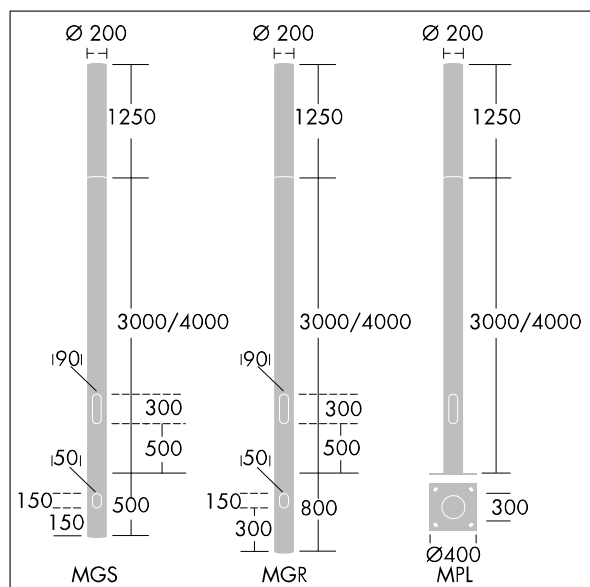

Alumet Contrôle direct

THORN

96274742 ALUMET CD 24L25-740 WSC-A CL HFX CL2 W4

ISO 9223 C3	IP66	IK10						Ta25
----------------	------	------	--	--	--	--	--	------

Alumet Contrôle direct

Tête pour colonne d'éclairage architectural avec 24 LED alimenté en 250mA, une distribution Confort pour rue large, asymétrique et une optique transparent, configuré pour la gradation DALI avec deux fils de commande, Couvercle supérieur : aluminium fonderie. Diffuseur : Polycarbonate (PC) avec traitement anti-UV transparent et vernis anti-graffiti. Couvercle supérieur et mât : thermopoudré texturé gris argent (similaire à RAL9006), autres couleur RAL sur demande. Classe électrique II, IK10, IP66. À installer sur une colonne Alumet dédiée. Protection contre les surtensions : 10 kV en mode commun single pulse et 8 kV en mode commun multipulse; 6 kV en mode différentiel multipulse. Si un système DALI est connecté: 6 kV en mode mode commun et mode différentiel multipulse. Livré avec LED 4 000 K

Dimensions : Ø200 x 1250 mm

Puissance du luminaire: 20 W

Flux lumineux du luminaire: 2277 lm

Efficacité lumineuse du luminaire: 114 lm/W

Poids : 9,7 kg

Scx : 0.079 m²

TLG_ALUM_F_DIR_LED24_LGY.jpg

TLG_ALUM_M_2LD1.wmf

Ce produit contient une source lumineuse de classe d'efficacité énergétique D.

Toutes les valeurs marquées d'un * sont des valeurs nominales. Thorn utilise des composants testés et éprouvés, en provenance des meilleurs fournisseurs. Dans certains cas isolés, il se peut qu'il y ait des pannes de nature technologique au niveau des LED individuels, pendant le cycle de vie nominal du produit. Les normes internationales fixent la tolérance du flux initial et de la charge associée à ± 10 %. Sauf indication contraire, les valeurs sont applicables pour une température ambiante de 25 °C.