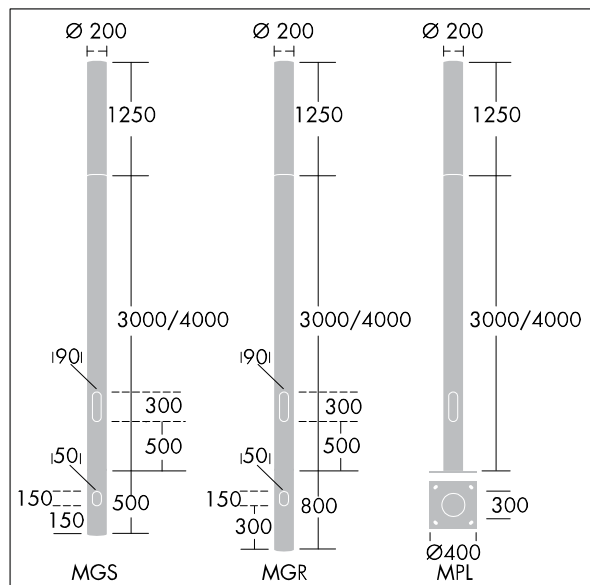

Alumet Contrôle direct

THORN

96274848 ALUMET CD 24L25-740 RWETS CL LRT CL2 G4

ISO 9223 C3	IP66	IK10						T _a 25
----------------	------	------	--	--	--	--	--	-------------------

Alumet Contrôle direct

Tête pour colonne d'éclairage architectural avec 24 LED alimenté en 250mA, une distribution Symétrique pour route humide et une optique transparent, configuré pour une réduction de puissance, commandée par une phase commutée. MARCHE = 100 %, ARRÊT = 50 %, Couvercle supérieur : aluminium fonderie. Diffuseur : Polycarbonate (PC) avec traitement anti-UV transparent et vernis anti-graffiti. Couvercle supérieur et mât : thermopoudré texturé gris argent (similaire à RAL9006), autres couleur RAL sur demande. Classe électrique II, IK10, IP66. À installer sur une colonne Alumet dédiée. Protection contre les surtensions : 10 kV en mode commun single pulse et 8 kV en mode commun multipulse; 6 kV en mode différentiel multipulse. Si un système DALI est connecté: 6 kV en mode mode commun et mode différentiel multipulse. Livré avec LED 4 000 K

Dimensions : Ø200 x 1250 mm

Puissance du luminaire: 20 W

Flux lumineux du luminaire: 2327 lm

Efficacité lumineuse du luminaire: 116 lm/W

Poids : 9,9 kg

Scx : 0.079 m²

TLG_ALUM_F_DIR_LED24_LGY.jpg

TLG_ALUM_M_2LD1.wmf

Ce produit contient une source lumineuse de classe d'efficacité énergétique D.

Toutes les valeurs marquées d'un * sont des valeurs nominales. Thorn utilise des composants testés et éprouvés, en provenance des meilleurs fournisseurs. Dans certains cas isolés, il se peut qu'il y ait des pannes de nature technologique au niveau des LED individuels, pendant le cycle de vie nominal du produit. Les normes internationales fixent la tolérance du flux initial et de la charge associée à ± 10 %. Sauf indication contraire, les valeurs sont applicables pour une température ambiante de 25 °C.

96274848 ALUMET CD 24L25-740 RWETS CL LRT CL2 G4

THORN