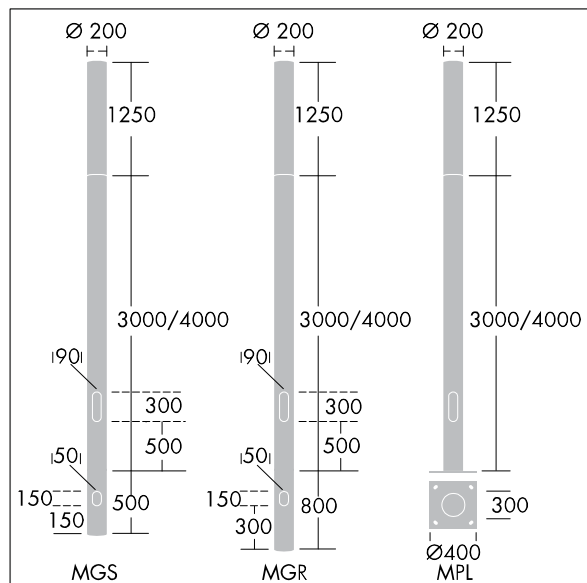

Alumet Contrôle direct

THORN

96274847 ALUMET CD 24L25-730 RWETS CL LRT CL2 G4

ISO 9223	C3	IP66	IK10		CE			Ta25
----------	----	------	------	--	----	--	--	------

Alumet Contrôle direct

Tête pour colonne d'éclairage architectural avec 24 LED alimenté en 250mA, une distribution Symétrique pour route humide et une optique transparent, configuré pour une réduction de puissance, commandée par une phase commutée. MARCHE = 100 %, ARRÊT = 50 %, Couvercle supérieur : aluminium fonderie. Diffuseur : Polycarbonate (PC) avec traitement anti-UV transparent et vernis anti-graffiti. Couvercle supérieur et mât : thermopoudré texturé gris argent (similaire à RAL9006), autres couleur RAL sur demande. Classe électrique II, IK10, IP66. À installer sur une colonne Alumet dédiée. Protection contre les surtensions : 10 kV en mode commun single pulse et 8 kV en mode commun multipulse; 6 kV en mode différentiel multipulse. Si un système DALI est connecté: 6 kV en mode mode commun et mode différentiel multipulse. Livré avec LED 3 000 K

Dimensions : Ø200 x 1250 mm

Puissance du luminaire: 20 W

Flux lumineux du luminaire: 2115 lm

Efficacité lumineuse du luminaire: 106 lm/W

Poids : 9,8 kg

Scx : 0.079 m²

TLG_ALUM_F_DIR_LED24_LGY.jpg

TLG_ALUM_M_2LD1.wmf

Ce produit contient une source lumineuse de classe d'efficacité énergétique D.

Toutes les valeurs marquées d'un * sont des valeurs nominales. Thorn utilise des composants testés et éprouvés, en provenance des meilleurs fournisseurs. Dans certains cas isolés, il se peut qu'il y ait des pannes de nature technologique au niveau des LED individuels, pendant le cycle de vie nominal du produit. Les normes internationales fixent la tolérance du flux initial et de la charge associée à ± 10 %. Sauf indication contraire, les valeurs sont applicables pour une température ambiante de 25 °C.

96274847 ALUMET CD 24L25-730 RWETS CL LRT CL2 G4

THORN