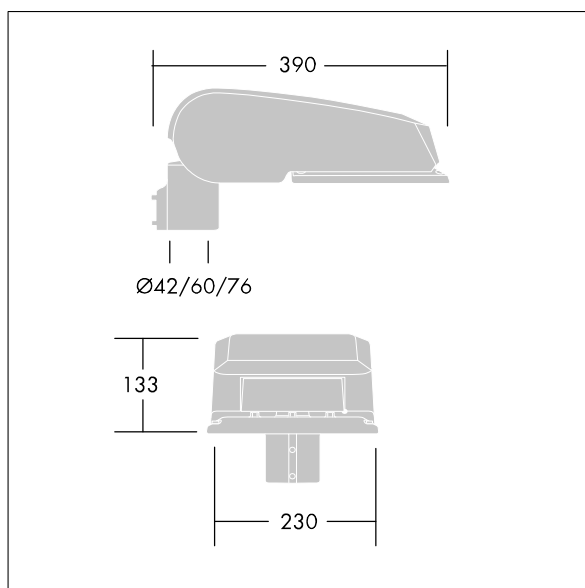

## CiviTEQ

Lanterne d'éclairage routier LED de taille Small avec 12 LED et une optique Route étroite 700mA. Electronique, Classe électrique I, IP66, IK08. Corps : aluminium (EN AC-44300) fonderie, gris anthracite 900 sablé thermopoudré. Fermeture : verre plat trempé. Cadre blanc avec un bord gravé. Vis : Acier inox, traitement Ecolubric®. Livré avec un adaptateur d'emmanchement Ø 76 mm qui convient pour montage top (inclinaison 0°/5°/10°) ou latéral (inclinaison -20°/-15°/-10°/-5°/0°). Equipé d'un 50% circuit de réduction de puissance, qui entre en vigueur 3 heures avant et 5 heures après un minuit calculé. Il peut être désactivé à l'installation avec un interrupteur interne facilement accessible. Livré avec LED 4 000 K. Protection contre la surtension : mode commun à une impulsion 10 kV et mode commun multi-impulsions 8 kV et mode différentiel multi-impulsions 6 kV. Si un système DALI permanent est connecté, mode différentiel et mode commun multi-impulsions 6 kV.

Dimensions : 390 x 230 x 133 mm  
 Puissance du luminaire: 26,6 W  
 Flux lumineux du luminaire: 4032 lm  
 Efficacité lumineuse du luminaire: 152 lm/W  
 Poids : 6,2 kg  
 Scx : 0.077 m<sup>2</sup>

TLG\_CTEQ\_F\_SMTP76ANTPDB.jpg