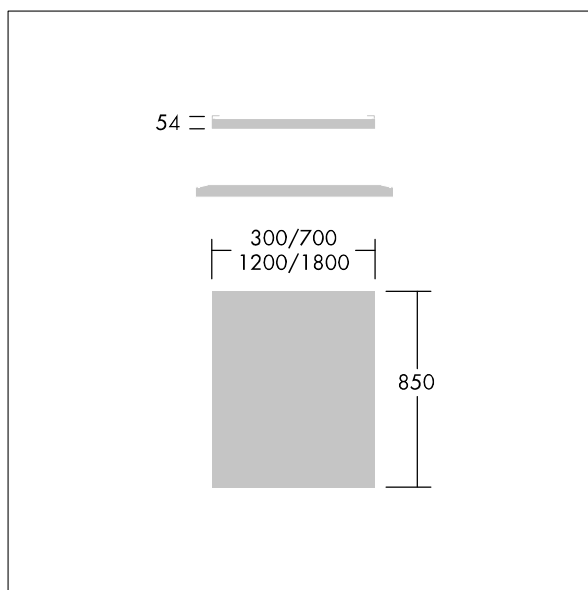

Arena Symphony

96628183 ARENA LED INFILL 1800MM

THORN

Arena Symphony

Panneau de jonction pour le système LED Arena Symphony.

Dimensions : 1800 x 850 x 50 mm

Poids : 15,5 kg

TLG_ARNS_M_RAFT.wmf