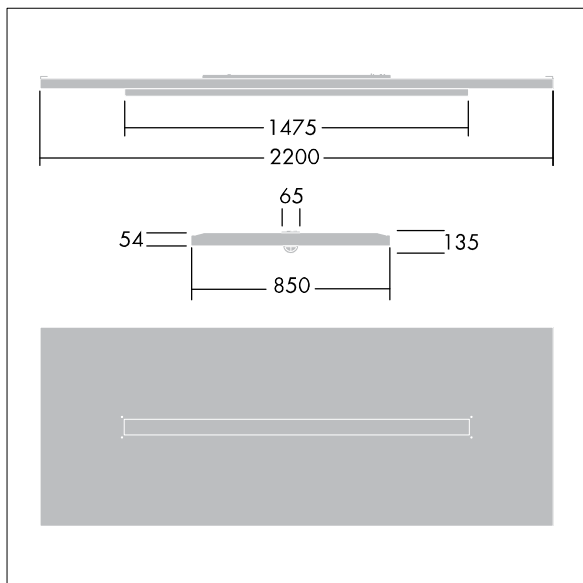

# THORN

96645159 ARENA LED5000-840 HFIX TW WL6 EDP

IP20	IK03					650°C	T <sub>a</sub> 0 +25
------	------	--	--	--	--	-------	-------------------------

Dimensions : 2200 x 850 x 135 mm  
Puissance du luminaire: 42 W  
Flux lumineux du luminaire: 5200 lm  
Efficacité lumineuse du luminaire: 124 lm/W  
Poids : 22,3 kg

TLG\_ARNS\_F\_EDP.jpg

TLG\_ARNS\_M\_LD2.wmf