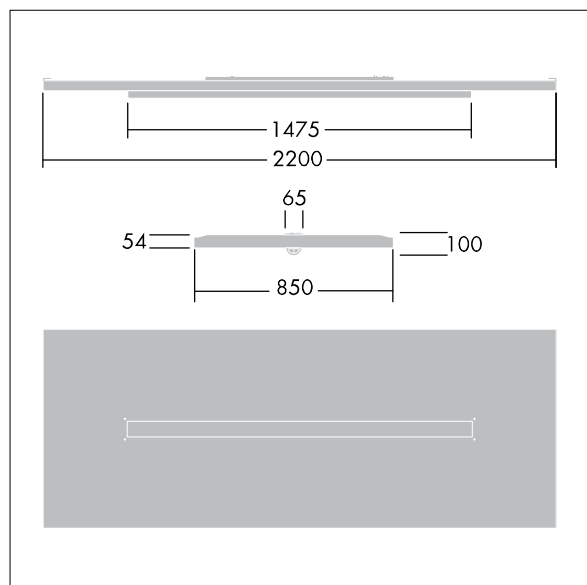

Arena Symphony

THORN

96645146 ARENA LED5000-840 HF TW WL6 EFL

IP20	IK03					650°C	T _a 0 +25
------	------	--	--	--	--	-------	-------------------------

Arena Symphony

Une structure architecturale suspendu incorporant un luminaire LED Direct - indirect. non gradable Electronique., Classe électrique I, IP20. Structure et cadre du luminaire : aluminium. Optique : acrylique plat. Fourni avec une fiche Wieland à 6 pôles sur un câble à 6 fils de 3,4 m et une prise Wieland à 6 pôles montée sur un panneau, pour un passage en coupure. Livré avec les câbles de suspension. Livré avec LED 4 000 K.

Dimensions : 2200 x 850 x 100 mm
Puissance du luminaire: 44 W
Flux lumineux du luminaire: 4900 lm
Efficacité lumineuse du luminaire: 111 lm/W
Poids : 23,7 kg

TLG_ARNS_F_EFL.jpg

TLG_ARNS_M_LD1.wmf

Toutes les valeurs marquées d'un * sont des valeurs nominales. Thorn utilise des composants testés et éprouvés, en provenance des meilleurs fournisseurs. Dans certains cas isolés, il se peut qu'il y ait des pannes de nature technologique au niveau des LED individuels, pendant le cycle de vie nominal du produit. Les normes internationales fixent la tolérance du flux initial et de la charge associée à $\pm 10\%$. Sauf indication contraire, les valeurs sont applicables pour une température ambiante de 25 °C.