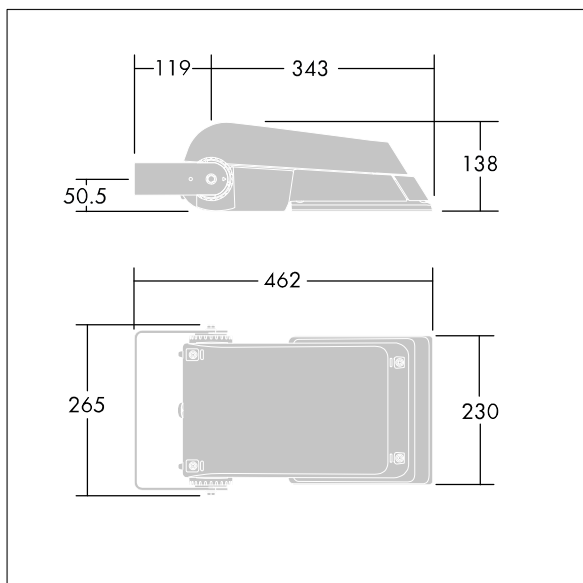

Areaflood Pro

THORN

96644851 AFP S 36L70-740 EWR HFX CL2 GY

Areaflood Pro

Projecteur LED compact et polyvalent pour l'éclairage de grands espaces. Avec corps Small, convertisseur à LED configuré pour la gradation DALI avec deux fils de commande, alimentant 36 LED à 700mA avec une distribution lumineuse Route extra large. IP66, IK08, Classe électrique II. Corps : fonderie aluminium (EN AC-44300), Gris pâle 150 sablé et texturé (similaire à RAL9006).. Fermeture : trempé verre de 4 mm d'épaisseur. Avec fourche de montage réversible, Livré avec LED 4 000 K.

Dimensions : 462 x 265 x 139 mm
Puissance du luminaire: 77 W
Flux lumineux du luminaire: 11488 lm
Efficacité lumineuse du luminaire: 149 lm/W
Poids : 6,29 kg
Scx : 0.05 m²

TLG_AFLP_F_SMALLPDB.jpg

TLG_AFLP_M_SML.wmf