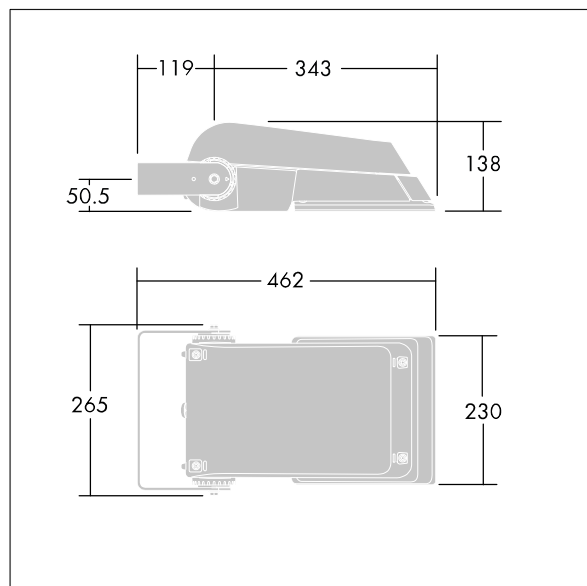

Areaflood Pro

THORN

96644768 AFP S 24L70-740 EWR HFX CL1 GY

ISO 9223 C5		IP66	IK08					Ta -25 +35
----------------	--	------	------	--	--	--	--	---------------

Areaflood Pro

Projecteur LED compact et polyvalent pour l'éclairage de grands espaces. Avec corps Small, convertisseur à LED configuré pour la gradation DALI avec deux fils de commande, alimentant 24 LED à 700mA avec une distribution lumineuse Route extra large. IP66, IK08, Classe électrique I. Corps : fonderie aluminium (EN AC-44300), Gris pâle 150 sablé et texturé (similaire à RAL9006).. Fermeture : trempé verre de 4 mm d'épaisseur. Avec fourche de montage réversible, Livré avec LED 4 000 K.

Dimensions : 462 x 265 x 139 mm
Puissance du luminaire: 52 W
Flux lumineux du luminaire: 7790 lm
Efficacité lumineuse du luminaire: 150 lm/W
Poids : 6,16 kg
Scx : 0.05 m²

TLG_AFLP_F_SMALLPDB.jpg

TLG_AFLP_M_SML.wmf