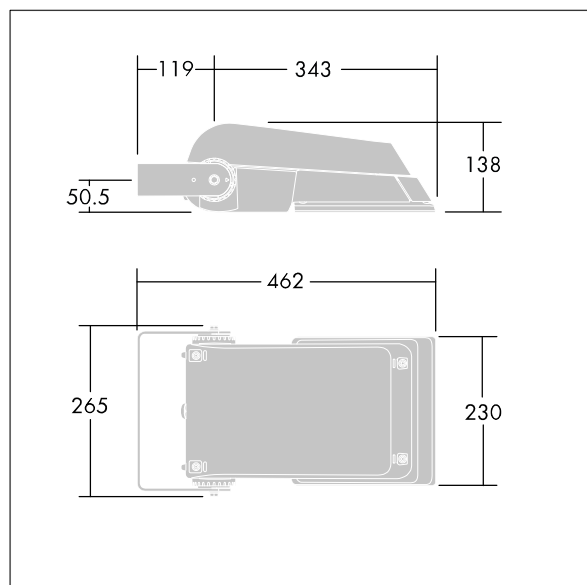

## Areaflood Pro

Projecteur LED compact et polyvalent pour l'éclairage de grands espaces. Avec corps Small, convertisseur à LED configuré pour la gradation DALI avec deux fils de commande, alimentant 24 LED à 700mA avec une distribution lumineuse asymétrique 50°. IP66, IK08, Classe électrique I. Corps : fonderie aluminium (EN AC-44300), Gris pâle 150 sablé et texturé (similaire à RAL9006).. Fermeture : trempé verre de 4 mm d'épaisseur. Avec fourche de montage réversible, Livré avec LED 4 000 K.

Dimensions : 462 x 265 x 139 mm  
Puissance du luminaire: 52 W  
Flux lumineux du luminaire: 7650 lm  
Efficacité lumineuse du luminaire: 147 lm/W  
Poids : 6,16 kg  
Scx : 0.05 m<sup>2</sup>

TLG\_AFLP\_F\_SMALLPDB.jpg