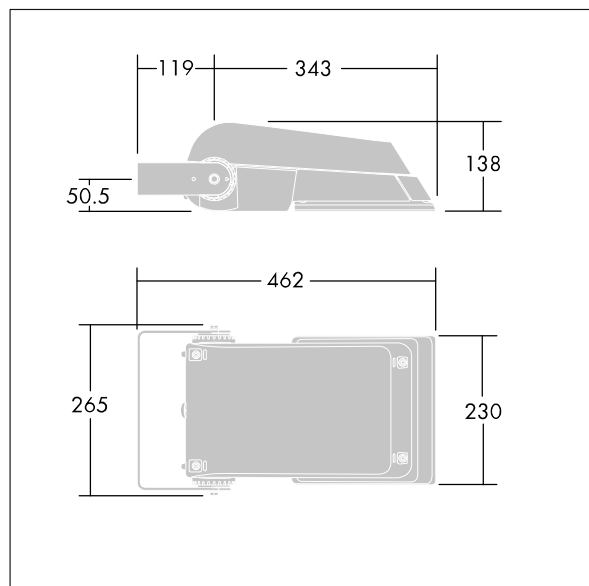

Areaflood Pro

THORN

96644763 AFP S 24L70-740 EWR HFX CL2 GY

ISO 9223 C5		IP66	IK08					Ta-25 +35
----------------	--	------	------	--	--	--	--	--------------

Areaflood Pro

Projecteur LED compact et polyvalent pour l'éclairage de grands espaces. Avec corps Small, convertisseur à LED configuré pour la gradation DALI avec deux fils de commande, alimentant 24 LED à 700mA avec une distribution lumineuse Route extra large. IP66, IK08, Classe électrique II. Corps : fonderie aluminium (EN AC-44300), Gris pâle 150 sablé et texturé (similaire à RAL9006).. Fermeture : trempé verre de 4 mm d'épaisseur. Avec fourche de montage réversible, Livré avec LED 4 000 K.

Dimensions : 462 x 265 x 139 mm
Puissance du luminaire: 52 W
Flux lumineux du luminaire: 7790 lm
Efficacité lumineuse du luminaire: 150 lm/W
Poids : 6,2 kg
Scx : 0.05 m²

TLG_AFLP_F_SMALLPDB.jpg

TLG_AFLP_M_SML.wmf