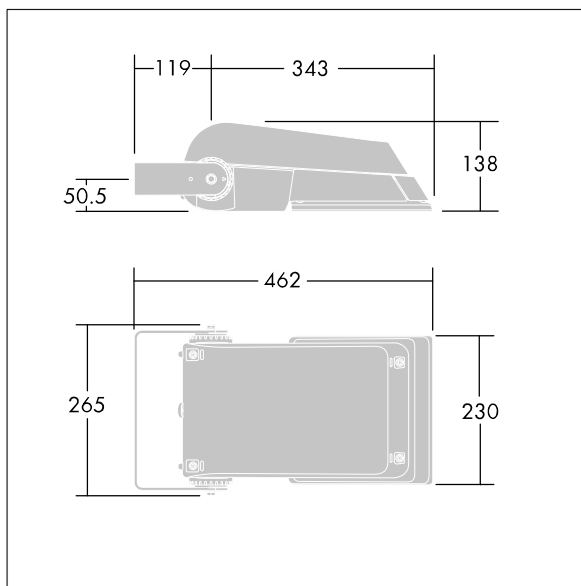

Areaflood Pro

THORN

96644748 AFP S 24L50-740 EWR HFX CL1 GY

Areaflood Pro

Projecteur LED compact et polyvalent pour l'éclairage de grands espaces. Avec corps Small. convertisseur à LED configuré pour la gradation DALI avec deux fils de commande, alimentant 24 LED à 500mA avec une distribution lumineuse Route extra large. IP66, IK08, Classe électrique I. Corps : fonderie aluminium (EN AC-44300), Gris pâle 150 sablé et texturé (similaire à RAL9006).. Fermeture : trempé verre de 4 mm d'épaisseur. Avec fourche de montage réversible, Livré avec LED 4 000 K.

Dimensions : 462 x 265 x 139 mm
Puissance du luminaire: 38 W
Flux lumineux du luminaire: 5823 lm
Efficacité lumineuse du luminaire: 153 lm/W
Poids : 6,16 kg
Scx : 0.05 m²

TLG_AFLP_F_SMALLPDB.jpg

TLG_AFLP_M_SML.wmf