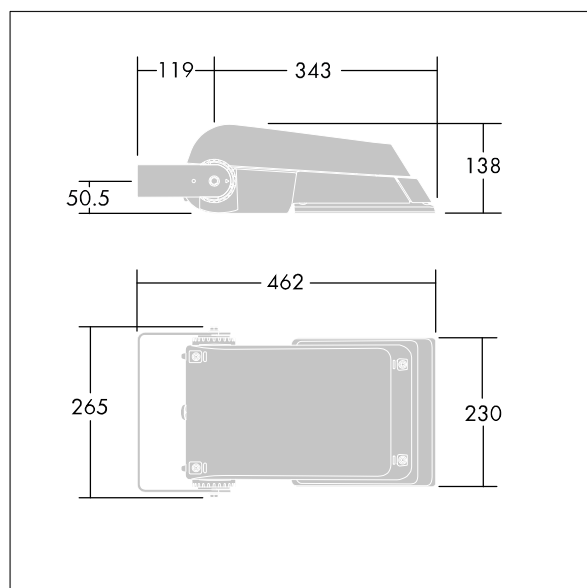

TLG_AFLP_M_SML.wmf

Ce produit contient des sources lumineuses d'une classe d'efficacité énergétique de D.

Toutes les valeurs marquées d'un * sont des valeurs nominales. Thorn utilise des composants testés et éprouvés, en provenance des meilleurs fournisseurs. Dans certains cas isolés, il se peut qu'il y ait des pannes de nature technologique au niveau des LED individuels, pendant le cycle de vie nominal du produit. Les normes internationales fixent la tolérance du flux initial et de la charge associée à $\pm 10\%$. Sauf indication contraire, les valeurs sont applicables pour une température ambiante de 25 °C.

Les produits de Thorn Lighting sont perfectionnés en permanence. Nous nous réservons le droit d'apporter des modifications à nos produits sans autres publications.
© Thorn Lighting