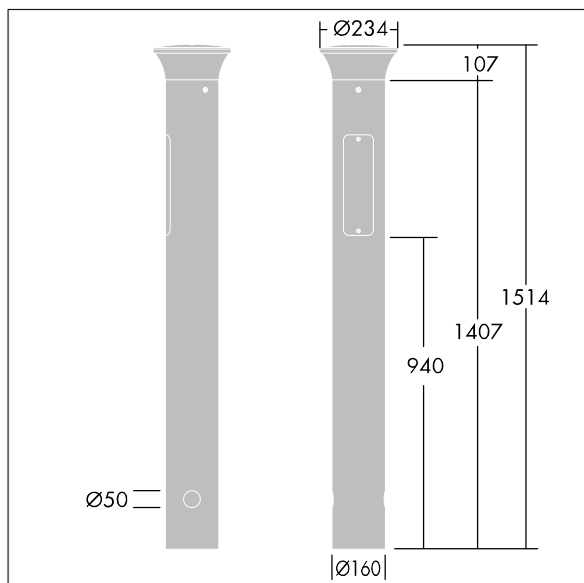

# THORN

96273293 TR B S 10L35 BPSW 730 RGB ASY CL1 MGR

ISO 9223 C5	IP66	IK10	⊕	CE			Ta25
----------------	------	------	---	----	--	--	------

## Borne Thor

Borne de faible épaisseur, élégante et anti-vandalisme asymétrique avec optique de haute performance. Pour Electronique, non gradable. Classe électrique IP66 I. Mât et socle : aluminium (EW AW 6060). Chapeau : aluminium fonderie (EN AC 44300). Diffuseur : Polycarbonate (PC) transparent anti-UV. Boîtier appareillage : Polycarbonate (PC). Couleur du chapeau et mât : gris anthracite 900 sablé thermopoudré (similaire à RAL7043). Luminaire Bande d'éclairage décoratif RGB en bas de la tête, facile à configurer au moment de l'installation. Equipé d'un 50% circuit de réduction de puissance, qui entre en vigueur 3 heures avant et 5 heures après un minuit calculé. Il peut être désactivé à l'installation avec un interrupteur interne facilement accessible. pré-câblé et prêt à installer. Boîtier de connexion nécessaire, à commander séparément. Livré avec LED 3 000 K

Dimensions : 160 x 160 x 1017 mm

Puissance du luminaire: 11,8 W

Poids : 9,3 kg

TLG\_ADLB\_F\_SLIMPDB.jpg

TLG\_ADLB\_M\_SLIM\_MRG.wmf

Ce produit contient une source lumineuse de classe d'efficacité énergétique D.