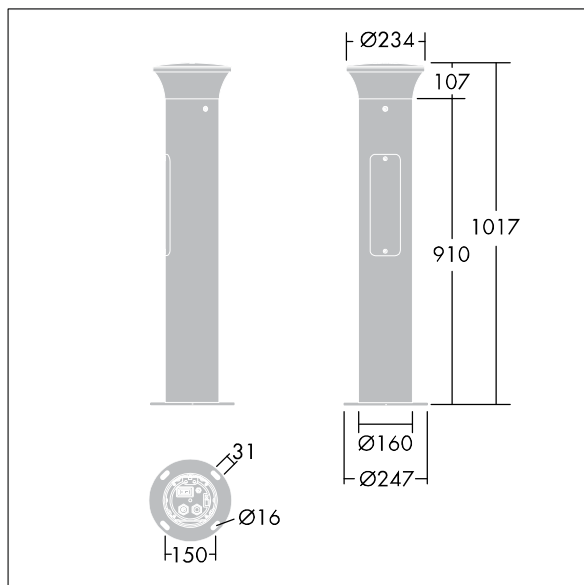

# THORN

96273277 TR B S 10L35 BPSW 730 RGB ASY CL1 MPL

ISO 9223 C5	IP66	IK10	⊕	CE				T <sub>a</sub> 25
----------------	------	------	---	----	---	---	---	-------------------

## Borne Thor

Borne de faible épaisseur, élégante et anti-vandalisme asymétrique avec optique de haute performance. Pour Electronique, non gradable. Classe électrique IP66 I. Mât et socle : aluminium (EW AW 6060). Chapeau : aluminium fonderie (EN AC 44300). Diffuseur : Polycarbonate (PC) transparent anti-UV. Boîtier appareillage : Polycarbonate (PC). Couleur du chapeau et mât : gris anthracite 900 sablé thermopoudré (similaire à RAL7043). Bande d'éclairage décoratif RGB en bas de la tête, facile à configurer au moment de l'installation. Luminaire Equipé d'un 50% circuit de réduction de puissance, qui entre en vigueur 3 heures avant et 5 heures après un minuit calculé. Il peut être désactivé à l'installation avec un interrupteur interne facilement accessible. pré-câblé et prêt à installer. Boîtier de connexion nécessaire, à commander séparément. Livré avec LED 3 000 K

Fixation sur semelle : 4 x tiges de scellement M14 (à commander séparément), espacement : 150 mm

Dimensions : 160 x 160 x 1017 mm

Puissance du luminaire: 11,8 W

Poids : 7,7 kg

TLG\_ADLB\_F\_SLIMG.jpg

TLG\_ADLB\_M\_SLIM.wmf