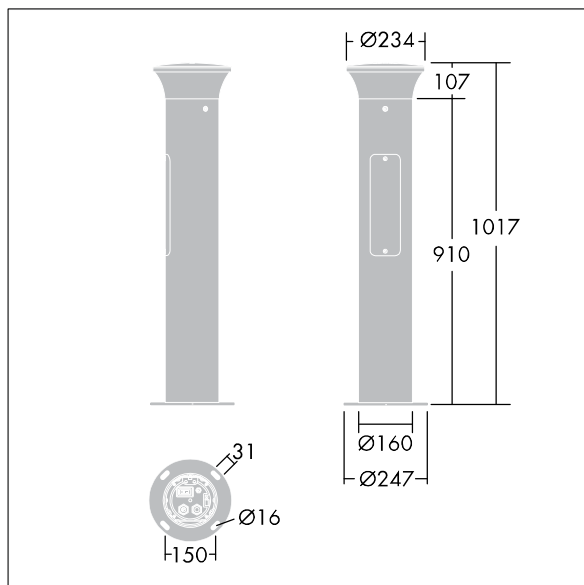

Borne Thor

THORN

96273276 TR B S 10L35 BPSW 730 RGB R/S CL1 MPL

ISO 9223 C5	IP66	IK10	⊕	CE			Ta25
----------------	------	------	---	----	---	---	------

Borne Thor

Borne de faible épaisseur, élégante et anti-vandalisme
Radialement symétrique avec optique de haute performance. Pour Electronique, non gradable. Classe électrique IP66 I. Mât et socle : aluminium (EW AW 6060). Chapeau : aluminium fonderie (EN AC 44300). Diffuseur : Polycarbonate (PC) transparent anti-UV. Boîtier appareillage : Polycarbonate (PC). Couleur du chapeau et mât : gris anthracite 900 sablé thermopoudré (similaire à RAL7043). Bande d'éclairage décoratif RGB en bas de la tête, facile à configurer au moment de l'installation. Luminaire Equipé d'un 50% circuit de réduction de puissance, qui entre en vigueur 3 heures avant et 5 heures après un minuit calculé. Il peut être désactivé à l'installation avec un interrupteur interne facilement accessible. pré-câblé et prêt à installer. Boîtier de connexion nécessaire, à commander séparément. Livré avec LED 3 000 K

Fixation sur semelle : 4 x tiges de scellement M14 (à commander séparément), espacement : 150 mm

Dimensions : 160 x 160 x 1017 mm
Puissance du luminaire: 11,8 W
Poids : 7,7 kg

TLG_ADLB_F_SLIMG.jpg

TLG_ADLB_M_SLIM.wmf

Ce produit contient une source lumineuse de classe d'efficacité énergétique D.

Toutes les valeurs marquées d'un * sont des valeurs nominales. Thorn utilise des composants testés et éprouvés, en provenance des meilleurs fournisseurs. Dans certains cas isolés, il se peut qu'il y ait des pannes de nature technologique au niveau des LED individuels, pendant le cycle de vie nominal du produit. Les normes internationales fixent la tolérance du flux initial et de la charge associée à $\pm 10\%$. Sauf indication contraire, les valeurs sont applicables pour une température ambiante de 25 °C.