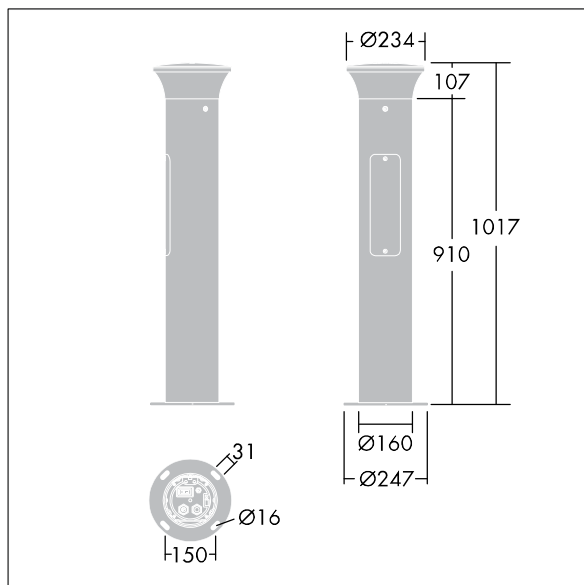

Borne Thor

THORN

96273275 TR B S 10L35 BPSW 740 RGB ASY CL1 MPL

ISO 9223 C5	IP66	IK10	⊕	CE				Ta25
----------------	------	------	---	----	---	---	---	------

Borne Thor

Borne de faible épaisseur, élégante et anti-vandalisme asymétrique avec optique de haute performance. Pour Electronique, non gradable. Classe électrique IP66 I. Mât et socle : aluminium (EW AW 6060). Chapeau : aluminium fonderie (EN AC 44300). Diffuseur : Polycarbonate (PC) transparent anti-UV. Boîtier appareillage : Polycarbonate (PC). Couleur du chapeau et mât : gris anthracite 900 sablé thermopoudré (similaire à RAL7043). Bande d'éclairage décoratif RGB en bas de la tête, facile à configurer au moment de l'installation. Luminaire Equipé d'un 50% circuit de réduction de puissance, qui entre en vigueur 3 heures avant et 5 heures après un minuit calculé. Il peut être désactivé à l'installation avec un interrupteur interne facilement accessible. pré-câblé et prêt à installer. Boîtier de connexion nécessaire, à commander séparément. Livré avec LED 4 000 K

Fixation sur semelle : 4 x tiges de scellement M14 (à commander séparément), espacement : 150 mm

Dimensions : 160 x 160 x 1017 mm

Puissance du luminaire: 11,8 W

Poids : 7,7 kg

TLG_ADLB_F_SLIMG.jpg

TLG_ADLB_M_SLIM.wmf

Ce produit contient une source lumineuse de classe d'efficacité énergétique D.

Toutes les valeurs marquées d'un * sont des valeurs nominales. Thorn utilise des composants testés et éprouvés, en provenance des meilleurs fournisseurs. Dans certains cas isolés, il se peut qu'il y ait des pannes de nature technologique au niveau des LED individuels, pendant le cycle de vie nominal du produit. Les normes internationales fixent la tolérance du flux initial et de la charge associée à $\pm 10\%$. Sauf indication contraire, les valeurs sont applicables pour une température ambiante de 25 °C.