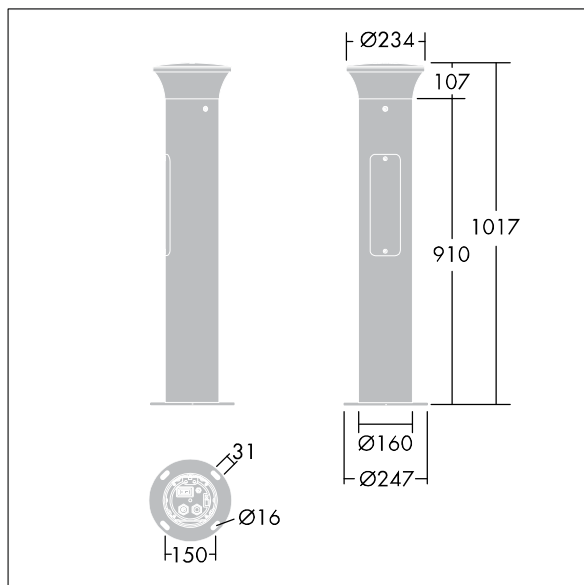

Borne Thor

THORN

96273275 TR B S 10L35 BPSW 740 RGB ASY CL1 MPL

ISO 9223 C5	IP66	IK10	⊕	CE				T _a 25
----------------	------	------	---	----	---	---	---	-------------------

Borne Thor

Borne de faible épaisseur, élégante et anti-vandalisme asymétrique avec optique de haute performance. Pour Electronique, non gradable. Classe électrique IP66 I. Mât et socle : aluminium (EW AW 6060). Chapeau : aluminium fonderie (EN AC 44300). Diffuseur : Polycarbonate (PC) transparent anti-UV. Boîtier appareillage : Polycarbonate (PC). Couleur du chapeau et mât : gris anthracite 900 sablé thermopoudré (similaire à RAL7043). Bande d'éclairage décoratif RGB en bas de la tête, facile à configurer au moment de l'installation. Luminaire Equipé d'un 50% circuit de réduction de puissance, qui entre en vigueur 3 heures avant et 5 heures après un minuit calculé. Il peut être désactivé à l'installation avec un interrupteur interne facilement accessible. pré-câblé et prêt à installer. Boîtier de connexion nécessaire, à commander séparément. Livré avec LED 4 000 K

Fixation sur semelle : 4 x tiges de scellement M14 (à commander séparément), espacement : 150 mm

Dimensions : 160 x 160 x 1017 mm

Puissance du luminaire: 11,8 W

Poids : 7,7 kg

TLG_ADLB_F_SLIMG.jpg

TLG_ADLB_M_SLIM.wmf

Ce produit contient une source lumineuse de classe d'efficacité énergétique D.

Toutes les valeurs marquées d'un * sont des valeurs nominales. Thorn utilise des composants testés et éprouvés, en provenance des meilleurs fournisseurs. Dans certains cas isolés, il se peut qu'il y ait des pannes de nature technologique au niveau des LED individuels, pendant le cycle de vie nominal du produit. Les normes internationales fixent la tolérance du flux initial et de la charge associée à $\pm 10\%$. Sauf indication contraire, les valeurs sont applicables pour une température ambiante de 25 °C.