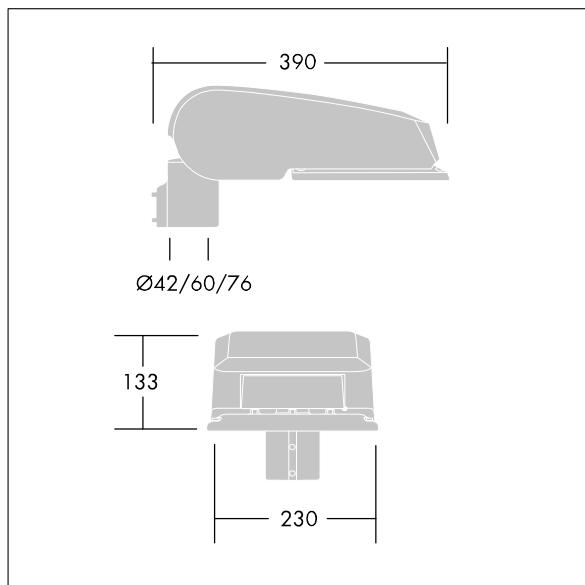

CivITEQ

Lanterne d'éclairage routier LED de taille Small avec 36 LED et une optique Route extra large 350mA. Electronique, Classe électrique II, IP66, IK08. Corps : aluminium (EN AC-44300) fonderie, Gris pâle 150 sablé et texturé (similaire à RAL9006). Fermeture : verre plat trempé. Vis : Acier inox, traitement Ecolubric®. Livré avec un adaptateur d'emmanchement Ø 60 mm qui convient pour montage top (inclinaison 0°/5°/10°) ou latéral (inclinaison -20°/-15°/-10°/-5°/0°). Equipé d'un 50% circuit de réduction de puissance, qui entre en vigueur 3 heures avant et 5 heures après un minuit calculé. Il peut être désactivé à l'installation avec un interrupteur interne facilement accessible. Livré avec LED 4 000 K. Protection contre la surtension : mode commun à une impulsion 10 kV et mode commun multi-impulsions 8 kV et mode différentiel multi-impulsions 6 kV. Si un système DALI permanent est connecté, mode différentiel et mode commun multi-impulsions 6 kV.

Dimensions : 390 x 230 x 133 mm
 Puissance du luminaire: 39 W
 Flux lumineux du luminaire: 6164 lm
 Efficacité lumineuse du luminaire: 158 lm/W
 Poids : 5,7 kg
 Scx : 0.077 m²

TLG_CTEQ_F_SMT36LEDPDB.jpg