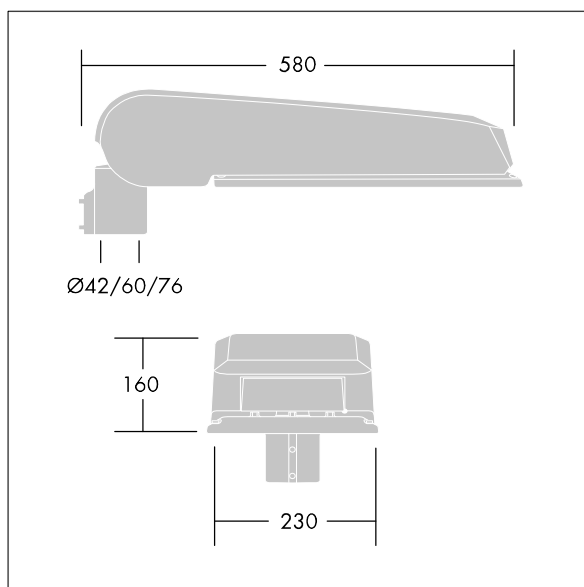

CiviTEQ

Lanterne d'éclairage routier LED de taille Large avec 60 LED et une optique Passage piéton 700mA. Classe électrique II, IP66, IK08. Corps : aluminium (EN AC-44300) fonderie, Gris pâle 150 sablé et texturé (similaire à RAL9006). Fermeture : verre trempé. Vis : Acier inox, traitement Ecolubric®. Livré avec un adaptateur d'emmanchement Ø 60 mm qui convient pour montage top (inclinaison 0°/5°/10°) ou latéral (inclinaison -20°/-15°/-10°/-5°/0°). Livré avec LED 5 700 K. Protection contre la surtension : mode commun à une impulsion 10 kV et mode commun multi-impulsions 8 kV et mode différentiel multi-impulsions 6 kV. Si un système DALI permanent est connecté, mode différentiel et mode commun multi-impulsions 6 kV.

Dimensions : 580 x 230 x 160 mm

Poids : 9,24 kg
Scx : 0.115 m²

TLG_CTEQ_F_LMTP72LEDPDB.jpg

TLG_CETQ_M_L.wmf

Ce produit contient des sources lumineuses d'une classe d'efficacité énergétique de D.