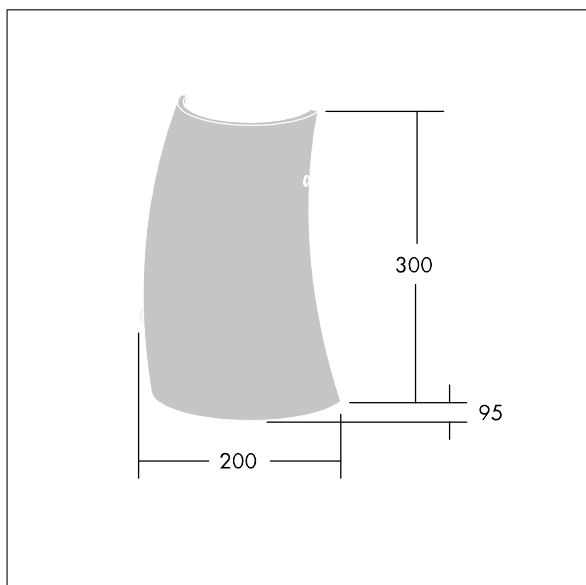

## 96642920 LYRIC DECO LED1550-830 HFI-X MWA-L OP

Luminaire décoratif LED fixation murale, élégant, de forme tubulaire incurvée. Appareillage gradable DALI. Classe électrique I, IP20. Diffuseur : verre opale. Livré avec LED 3 000 K.

Dimensions : 200 x 95 x 300 mm  
 Puissance du luminaire: 12,4 W  
 Flux lumineux du luminaire: 1550 lm  
 Efficacité lumineuse du luminaire: 125 lm/W  
 Poids : 1,4 kg

TLG\_LYRD\_F\_WALLPDB.jpg

TLG\_LYRD\_M\_DX\_AP02.wmf