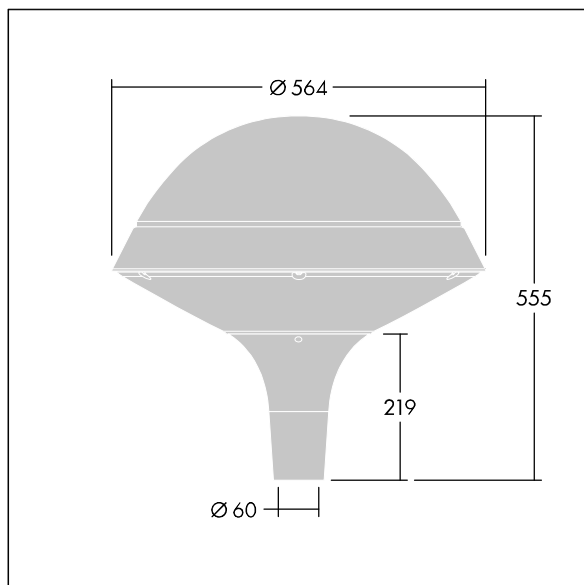

Plurio

Plurio Direct : Lanterne LED décorative à montage top avec distribution Radialement symétrique. Driver avec 18 LED entraînés à 1,05A. Classe électrique II, IP66, IK08. Base : coulé aluminium, thermopoudré gris argent. Chapeau : forme rond, aluminium, texturé gris argent. Diffuseur : anti-UV, transparent Polycarbonate (PC) avec prismes anti-éblouissement. Optique à lentille direct avec réflecteur interne Equipé d'un 50% circuit de réduction de puissance, qui entre en vigueur 3 heures avant et 5 heures après un minuit calculé. Il peut être désactivé à l'installation avec un interrupteur interne facilement accessible. Livré avec LED 4 000 K. Montage top sur mât de Ø 60mm.

Émissions lumineuses vers le haut inférieures à 1 %.

Dimensions : Ø564 x 555 mm

Puissance du luminaire: 60 W

Flux lumineux du luminaire: 6645 lm

Efficacité lumineuse du luminaire: 111 lm/W

Poids : 9,5 kg

Scx : 0.191 m²

TLG_PLRL_F_DRC_GY.jpg

TLG_PLRL_M_DRC_T60.wmf

Ce produit contient une source lumineuse de classe d'efficacité énergétique D.

Toutes les valeurs marquées d'un * sont des valeurs nominales. Thorn utilise des composants testés et éprouvés, en provenance des meilleurs fournisseurs. Dans certains cas isolés, il se peut qu'il y ait des pannes de nature technologique au niveau des LED individuels, pendant le cycle de vie nominal du produit. Les normes internationales fixent la tolérance du flux initial et de la charge associée à ± 10 %. Sauf indication contraire, les valeurs sont applicables pour une température ambiante de 25 °C.