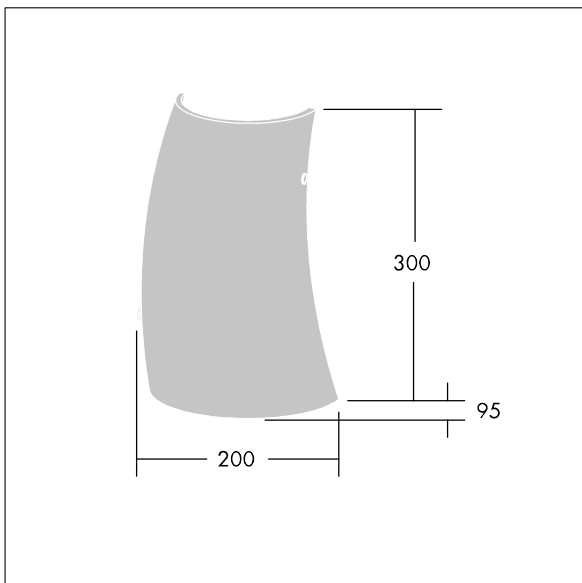

96642772 LYRIC DECO LED1550-830 HF MWA-L OP

Luminaire décoratif LED fixation murale, élégant, de forme tubulaire incurvée. non gradable. Classe électrique I, IP20. Diffuseur : verre opale. Livré avec LED 3 000 K.

Dimensions : 200 x 95 x 300 mm
 Puissance du luminaire: 12,4 W
 Flux lumineux du luminaire: 1550 lm
 Efficacité lumineuse du luminaire: 125 lm/W
 Poids : 1,4 kg

TLG_LYRD_F_WALLPDB.jpg

TLG_LYRD_M_DX_AP02.wmf