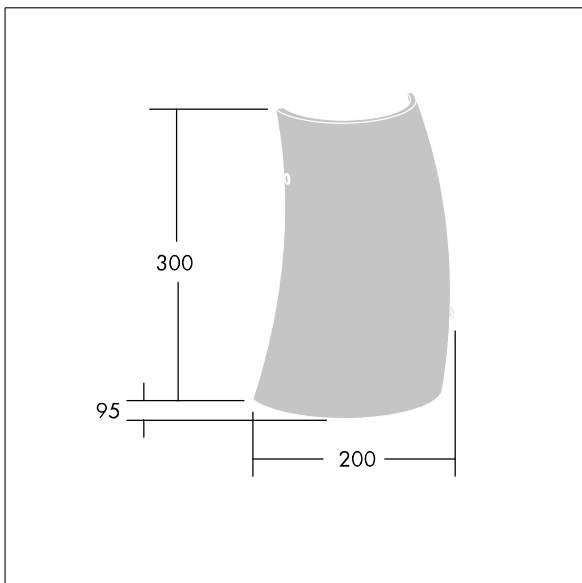

## 96642771 LYRIC DECO LED1550-830 HF MWA-R OP

Luminaire décoratif LED fixation murale, élégant, de forme tubulaire incurvée. non gradable. Classe électrique I, IP20. Diffuseur : verre opale. Livré avec LED 3 000 K.

Dimensions : 200 x 95 x 300 mm  
 Puissance du luminaire: 12,4 W  
 Flux lumineux du luminaire: 1550 lm  
 Efficacité lumineuse du luminaire: 125 lm/W  
 Poids : 1,4 kg

TLG\_LYRD\_F\_WALLPDB.jpg

TLG\_LYRD\_M\_DX\_AP.wmf