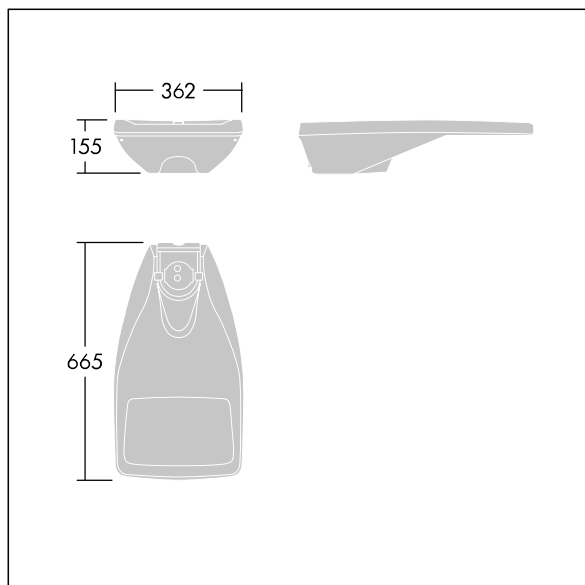

R2L2

THORN

96265916 R2L2 S 12L50 730 WS BS 3550 CL2 GY

| | | | | | | | | | |
|----------------|--------------------------|------|------|--|----|--|--|--|---------------------------|
| ISO 9223 C5 | ida ROAD SKY APPROVED | IP66 | IK08 | | CE | | | | T _a -25 +50 |
|----------------|--------------------------|------|------|--|----|--|--|--|---------------------------|

R2L2

Lanterne d'éclairage routier LED Small avec 12 LED alimentées en 500mA avec optique Rue large. Driver Programmable. Classe électrique II, IP66, IK08. Corps : aluminium (EN AC-44300) fonderie, thermopoudré texturé gris clair. Fermeture : trempé plat verre. Visserie : Acier inox, traitement Ecolubric®. Montage top (Ø 60/76 mm, incliné 0°/5°/10°) ou montage latéral (Ø 34/42/49/60 mm, incliné 0°/-5°/-10°/-15°). Pour une fixation latérale à des emmanchements Ø34/42 mm, un adaptateur (59005840 R2L2 MA34/42 NPA) doit être commandé séparément. Equipé d'un 50% circuit de réduction de puissance, qui entre en vigueur 3 heures avant et 5 heures après un minuit calculé. Il peut être désactivé à l'installation avec un interrupteur interne facilement accessible. Livré avec LED 3 000 K.

Dimensions : 655 x 362 x 155 mm
Puissance du luminaire: 20 W
Flux lumineux du luminaire: 2559 lm
Efficacité lumineuse du luminaire: 128 lm/W
Poids : 8,89 kg
Scx: 0.05 m²

TLG_R2L2_F_SPDB.jpg

TLG_R2L2_M_LDS.wmf