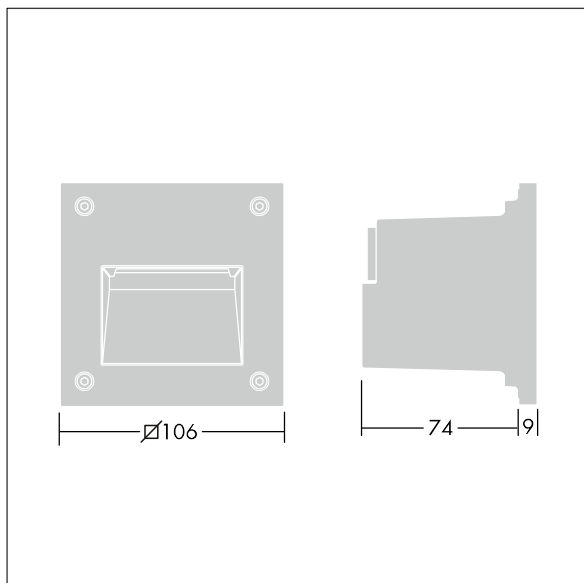

Linn

96262131 LINN SQ BAF FRAME

THORN

Linn

Cadre coupe-flux pour luminaire carré Linn.

TLG_LINN_F_SQBAFFLEPDB.jpg

TLG_LINN_M_LDSQINVS.wmf

Toutes les valeurs marquées d'un * sont des valeurs nominales. Sauf indication contraire, les valeurs sont applicables pour une température ambiante de 25 °C.