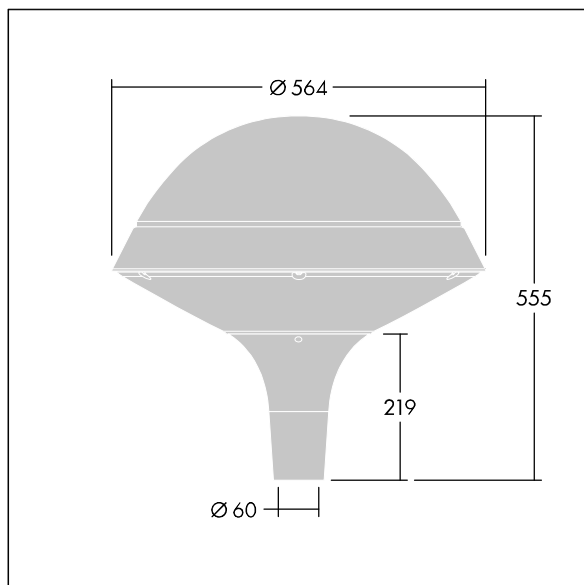

Plurio

Plurio Direct : Lanterne LED décorative à montage top avec distribution Radialement symétrique. Driver avec 18 LED entraînés à 700mA. Classe électrique I, IP66, IK08. Base : coulé aluminium, thermopoudré gris argent. Chapeau : forme rond, aluminium, texturé gris argent. Diffuseur : anti-UV, transparent Polycarbonate (PC) avec prismes anti-éblouissement. Optique à lentille direct avec réflecteur interne Equipé d'un 50% circuit de réduction de puissance, qui entre en vigueur 3 heures avant et 5 heures après un minuit calculé. Il peut être désactivé à l'installation avec un interrupteur interne facilement accessible. Livré avec LED 4 000 K. Montage top sur mât de Ø 60mm.

Émissions lumineuses vers le haut inférieures à 1 %.

Dimensions : Ø564 x 555 mm

Puissance du luminaire: 39 W

Flux lumineux du luminaire: 4724 lm

Efficacité lumineuse du luminaire: 121 lm/W

Poids : 9,5 kg

Scx : 0.191 m²

TLG_PLRL_F_DRC_GY.jpg

TLG_PLRL_M_DRC_T60.wmf

Ce produit contient une source lumineuse de classe d'efficacité énergétique D.

Toutes les valeurs marquées d'un * sont des valeurs nominales. Thorn utilise des composants testés et éprouvés, en provenance des meilleurs fournisseurs. Dans certains cas isolés, il se peut qu'il y ait des pannes de nature technologique au niveau des LED individuels, pendant le cycle de vie nominal du produit. Les normes internationales fixent la tolérance du flux initial et de la charge associée à ± 10 %. Sauf indication contraire, les valeurs sont applicables pour une température ambiante de 25 °C.