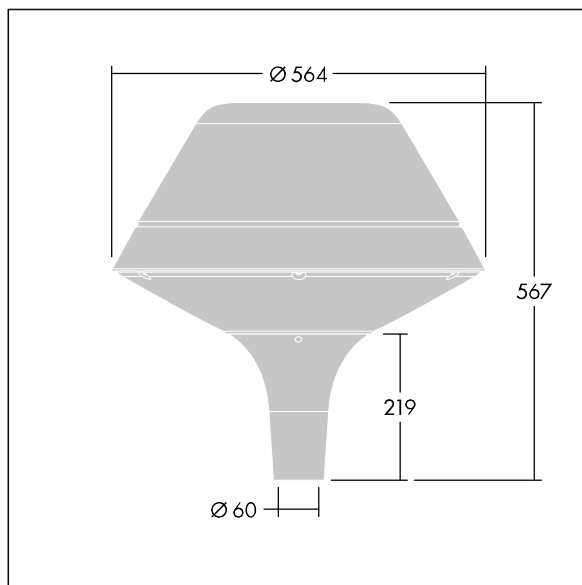

TLG_PLRL_M_DOC_T60.wmf

Ce produit contient une source lumineuse de classe d'efficacité énergétique D.

Toutes les valeurs marquées d'un * sont des valeurs nominales. Thorn utilise des composants testés et éprouvés, en provenance des meilleurs fournisseurs. Dans certains cas isolés, il se peut qu'il y ait des pannes de nature technologique au niveau des LED individuels, pendant le cycle de vie nominal du produit. Les normes internationales fixent la tolérance du flux initial et de la charge associée à ± 10 %. Sauf indication contraire, les valeurs sont applicables pour une température ambiante de 25 °C.

Les produits de Thorn Lighting sont perfectionnés en permanence. Nous nous réservons le droit d'apporter des modifications à nos produits sans autres publications.

© Thorn Lighting