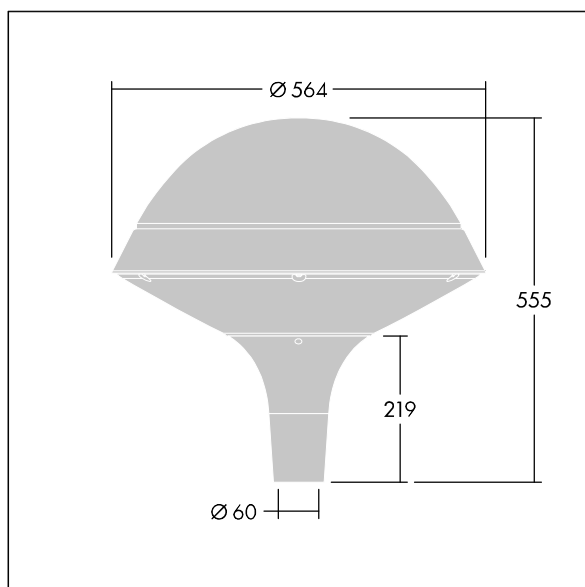

96260700 PLD R 18L70-740 R/S BS 3550 T60 CL2 GY

Plurio

Plurio Direct : Lanterne LED décorative à montage top avec distribution Radialement symétrique. Driver avec 18 LED entraînés à 700mA. Classe électrique II, IP66, IK08. Base : coulé aluminium, thermopoudré gris argent. Chapeau : forme rond, aluminium, texturé gris argent. Diffuseur : anti-UV, transparent Polycarbonate (PC) avec prismes anti-éblouissement. Optique à lentille direct avec réflecteur interne Equipé d'un 50% circuit de réduction de puissance, qui entre en vigueur 3 heures avant et 5 heures après un minuit calculé. Il peut être désactivé à l'installation avec un interrupteur interne facilement accessible. Livré avec LED 4 000 K. Montage top sur mât de Ø 60mm.

Émissions lumineuses vers le haut inférieures à 1 %.

Dimensions : Ø564 x 555 mm

Puissance du luminaire: 39 W

Flux lumineux du luminaire: 4724 lm

Efficacité lumineuse du luminaire: 121 lm/W

Poids : 9,5 kg

Scx : 0.191 m²

TLG_PLRL_F_DRC_GY.jpg

TLG_PLRL_M_DRC_T60.wmf

Ce produit contient une source lumineuse de classe d'efficacité énergétique D.

Toutes les valeurs marquées d'un * sont des valeurs nominales. Thorn utilise des composants testés et éprouvés, en provenance des meilleurs fournisseurs. Dans certains cas isolés, il se peut qu'il y ait des pannes de nature technologique au niveau des LED individuels, pendant le cycle de vie nominal du produit. Les normes internationales fixent la tolérance du flux initial et de la charge associée à ± 10 %. Sauf indication contraire, les valeurs sont applicables pour une température ambiante de 25 °C.