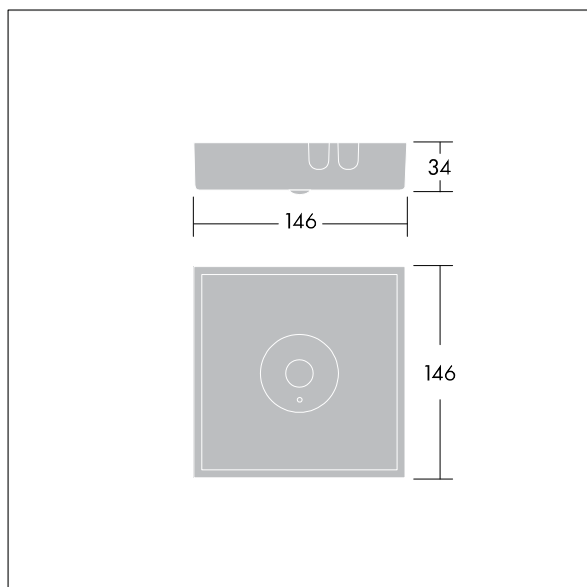

Voyager Star

THORN

96548984 VOYAGER STAR MSC ANT E3 WH

Voyager Star

Luminaire d'éclairage de secours LED plafonnier haute performance, Luminaire à batterie individuelle, test manuel (3 heures) avec optique zone ouverte.. Boîtier : fonderie d'aluminium, thermopoudré blanc (similaire à RAL9016). Appareillage : galvanisé. Verre : Polycarbonate (PC). IP40, Plafonnier. Le luminaire peut être installé rapidement et entretenu sans outils. Connexion électrique (230 Vca) par un câble 2,5 mm² maximum, piquage et repiquage possibles. Gestion thermique optimale via un dissipateur thermique. Régime permanent : +5°C à +30°C, régime non permanent : +5°C à +35°C ; tension d'alimentation : 220-240 V AC (+/- 10%), 50-60 Hz Livré avec LED.

Puissance du luminaire: 4 W
Dimensions : 146 x 146 x 34 mm
Poids : 1 kg

TLG_VSTR_F_MSC_side_ExD_ANT_WH.jpg

TLG_VYLD_M_MCE AREA.wmf

Toutes les valeurs marquées d'un * sont des valeurs nominales. Thorn utilise des composants testés et éprouvés, en provenance des meilleurs fournisseurs. Dans certains cas isolés, il se peut qu'il y ait des pannes de nature technologique au niveau des LED individuels, pendant le cycle de vie nominal du produit. Les normes internationales fixent la tolérance du flux initial et de la charge associée à $\pm 10\%$. Sauf indication contraire, les valeurs sont applicables pour une température ambiante de 25 °C.