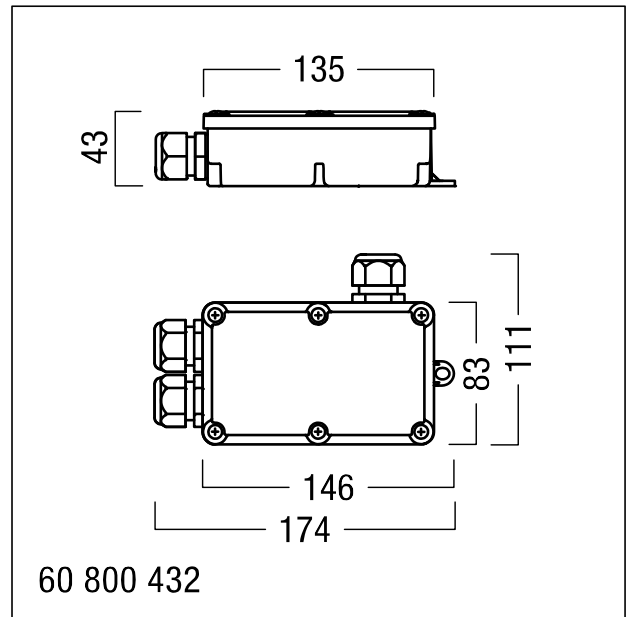

ZS_PAS_M_2_BOX_MI_IP67.wmf