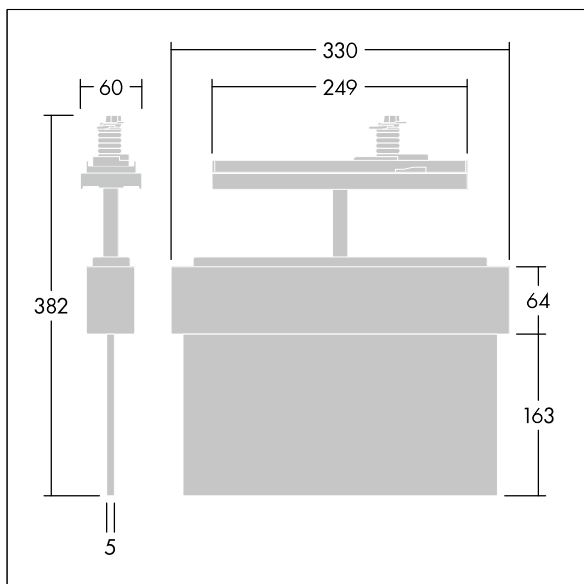

TLG_VOB2_M_150_CONTUS.wmf

Toutes les valeurs marquées d'un * sont des valeurs nominales. Sauf indication contraire, les valeurs sont applicables pour une température ambiante de 25 °C.

Les produits de Thorn Lighting sont perfectionnés en permanence. Nous nous réservons le droit d'apporter des modifications à nos produits sans autres publications.

© Thorn Lighting