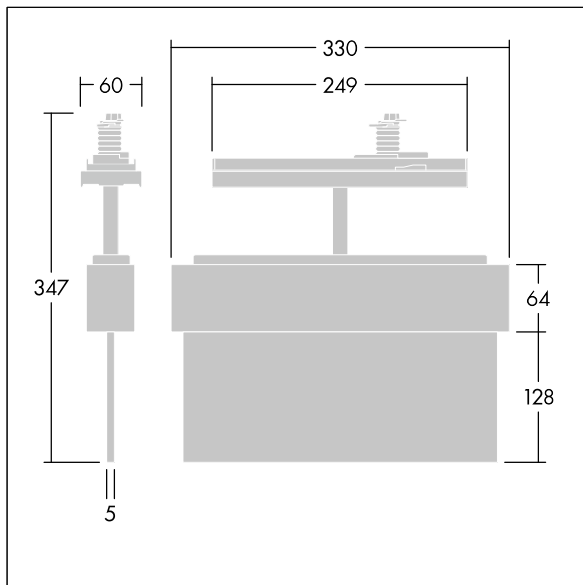

TLG_VOB2_M_115_CONTUS.wmf

Toutes les valeurs marquées d'un * sont des valeurs nominales. Sauf indication contraire, les valeurs sont applicables pour une température ambiante de 25 °C.

Les produits de Thorn Lighting sont perfectionnés en permanence. Nous nous réservons le droit d'apporter des modifications à nos produits sans autres publications.

© Thorn Lighting