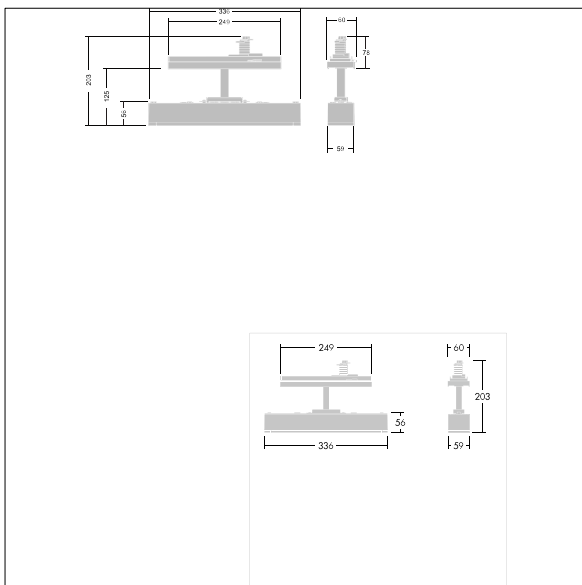

TLG_VOYO_M_CONTUS.wmf

Toutes les valeurs marquées d'un * sont des valeurs nominales. Thorn utilise des composants testés et éprouvés, en provenance des meilleurs fournisseurs. Dans certains cas isolés, il se peut qu'il y ait des pannes de nature technologique au niveau des LED individuels, pendant le cycle de vie nominal du produit. Les normes internationales fixent la tolérance du flux initial et de la charge associée à $\pm 10\%$. Sauf indication contraire, les valeurs sont applicables pour une température ambiante de 25 °C.

Les produits de Thorn Lighting sont perfectionnés en permanence. Nous nous réservons le droit d'apporter des modifications à nos produits sans autres publications.

© Thorn Lighting