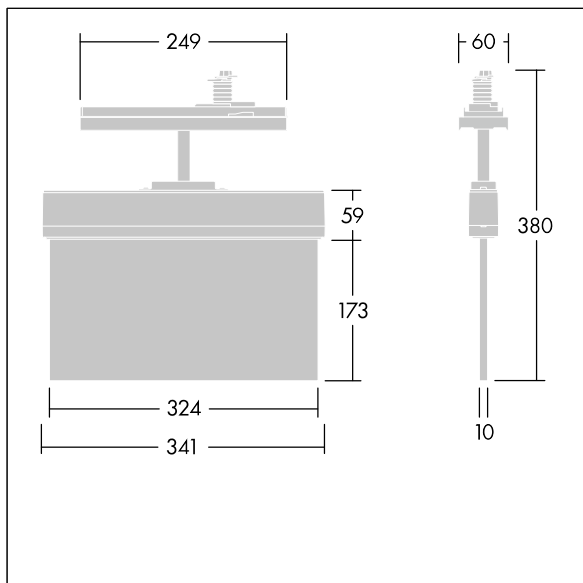

Voyager Style

THORN

96636586 VOYAGER STYLE 150 CON ECC WH

IP20 IK03  T_a-10
+40

Voyager Style

Éclairage d'évacuation à LED ultra slim Luminaire pour alimentation centralisée de l'éclairage de sécurité avec surveillance du circuit électrique sans surveillance individuelle du luminaire ; ; boîtier en Polycarbonate (PC) ; luminaire facile à installer ; livré avec un jeu d'éléments directionnels (flèches à gauche, à droite, en haut, en bas et version vierge) pour un montage ISO 7010 et une visualisation à une distance maximale de 30 m ; montage de éléments directionnels à l'aide de broches de montage discrètes ; aucun entretien grâce à la technologie LED ; durée de vie de 50 000 h avec une flux lumineux constant ; rétroéclairage uniforme du pictogramme ; luminance > 500 cd/m² dans la zone blanche ; alimentation électrique : 220/240 V AC ; Puissance du luminaire: 6,3 W ; degré de protection : IP20, classe de protection : {Various1} ; résistance aux impacts : Résistance aux impacts : IK03 ; Dimensions : 341 x 37 x 334 mm ; poids : 1,12 kg

TLG_VYST_F_150_UP_CONTUS.jpg

TLG_VYST_M_150_CONTUS.wmf

Toutes les valeurs marquées d'un * sont des valeurs nominales. Sauf indication contraire, les valeurs sont applicables pour une température ambiante de 25 °C.