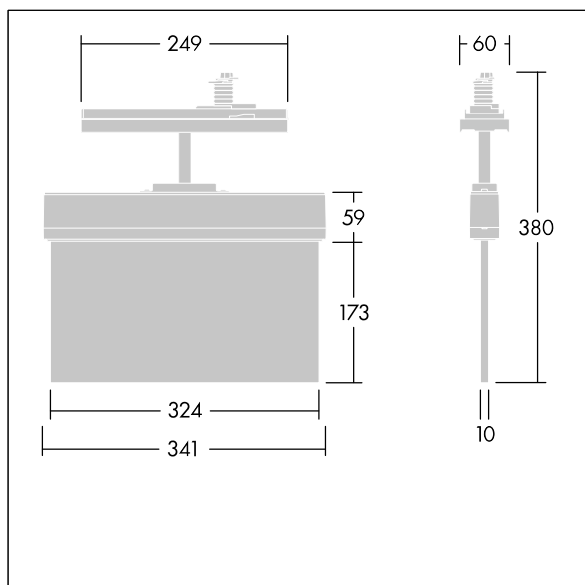

Voyager Style

THORN

96636584 VOYAGER STYLE 150 P CON ECP WH

IP20 IK03  T_{a-10}
 $+40$

Voyager Style

Éclairage d'évacuation à LED ultra slim Luminaire pour alimentation centralisée de l'éclairage de sécurité pour une surveillance individuelle du luminaire par Powerline couplé avec le système eBox, niveau d'intensité réglable Régime nonpermanent et permanent réglable via l'unité de batteries centralisée ; ; boîtier en Polycarbonate (PC) ; luminaire facile à installer ; livré avec un jeu d'éléments directionnels (flèches à gauche, à droite, en haut, en bas et version vierge) pour un montage ISO 7010 et une visualisation à une distance maximale de 30 m ; montage de éléments directionnels à l'aide de broches de montage discrètes ; aucun entretien grâce à la technologie LED ; durée de vie de 50 000 h avec une flux lumineux constant ; rétroéclairage uniforme du pictogramme ; luminance > 500 cd/m² dans la zone blanche ; alimentation électrique : 220/240 V AC ; Puissance du luminaire: 3,3 W ; degré de protection : IP20, classe de protection : {Various1 } ; résistance aux impacts : Résistance aux impacts : IK03 ; Dimensions : 341 x 37 x 334 mm ; poids : 1,16 kg

TLG_VYST_F_150_UP_CONTUS.jpg

TLG_VYST_M_150_CONTUS.wmf

Toutes les valeurs marquées d'un * sont des valeurs nominales. Sauf indication contraire, les valeurs sont applicables pour une température ambiante de 25 °C.