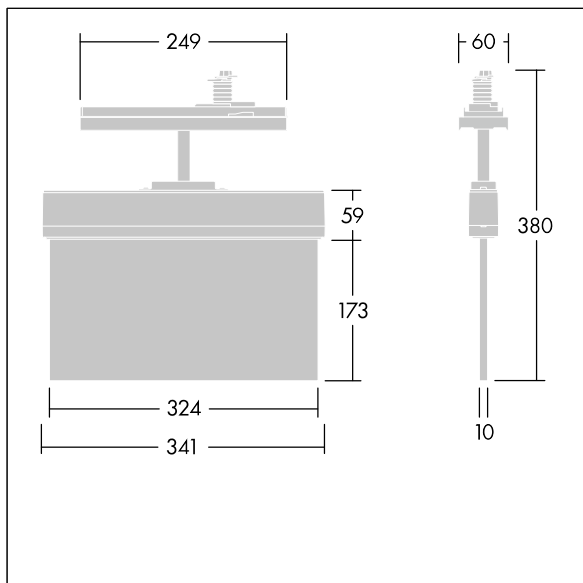

Voyager Style

THORN

96636583 VOYAGER STYLE 150 P CON ECD WH

IP20 IK03  T_{a-10}
 $+40$

Voyager Style

Éclairage d'évacuation à LED ultra slim Luminaire pour alimentation centralisée de l'éclairage de sécurité pour une surveillance individuelle du luminaire via DALI (certifié DALI-2), niveau d'intensité réglable Régime nonpermanent et permanent réglable via l'unité de batteries centralisée ; ; boîtier en Polycarbonate (PC) ; luminaire facile à installer ; livré avec un jeu d'éléments directionnels (flèches à gauche, à droite, en haut, en bas et version vierge) pour un montage ISO 7010 et une visualisation à une distance maximale de 30 m ; montage de éléments directionnels à l'aide de broches de montage discrètes ; aucun entretien grâce à la technologie LED ; durée de vie de 50 000 h avec une flux lumineux constant ; rétroéclairage uniforme du pictogramme ; luminance > 500 cd/m² dans la zone blanche ; alimentation électrique : 220/240 V AC ; Puissance du luminaire: 3,3 W ; degré de protection : IP20, classe de protection : {Various1 } ; résistance aux impacts : Résistance aux impacts : IK03 ; Dimensions : 341 x 37 x 334 mm ; poids : 1,14 kg

TLG_VYST_F_150_UP_CONTUS.jpg

TLG_VYST_M_150_CONTUS.wmf

Toutes les valeurs marquées d'un * sont des valeurs nominales. Sauf indication contraire, les valeurs sont applicables pour une température ambiante de 25 °C.