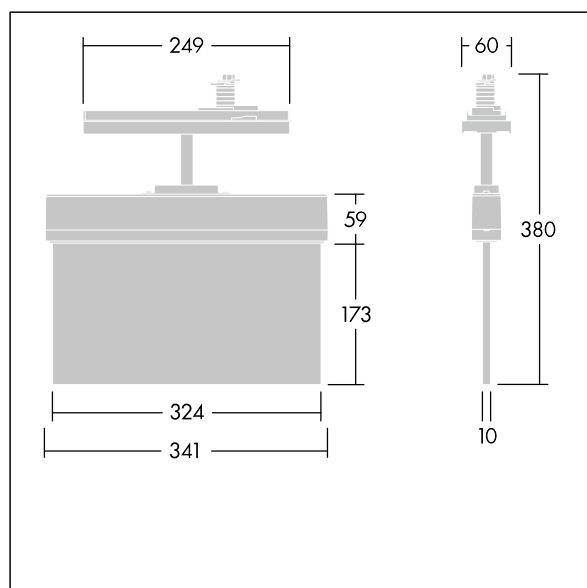

TLG_VYST_M_150_CONTUS.wmf

Toutes les valeurs marquées d'un * sont des valeurs nominales. Sauf indication contraire, les valeurs sont applicables pour une température ambiante de 25 °C.

Les produits de Thorn Lighting sont perfectionnés en permanence. Nous nous réservons le droit d'apporter des modifications à nos produits sans autres publications.

© Thorn Lighting