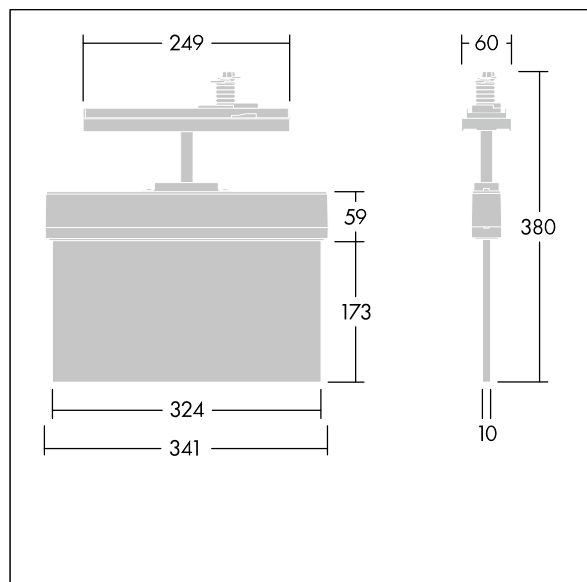

TLG_VYST_M_150_CONTUS.wmf

Toutes les valeurs marquées d'un * sont des valeurs nominales. Sauf indication contraire, les valeurs sont applicables pour une température ambiante de 25 °C.

Les produits de Thorn Lighting sont perfectionnés en permanence. Nous nous réservons le droit d'apporter des modifications à nos produits sans autres publications.

© Thorn Lighting