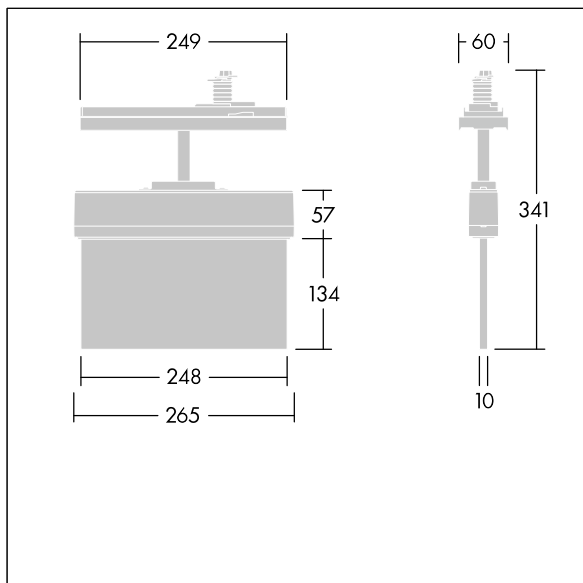

Voyager Style

THORN

96636577 VOYAGER STYLE 115 P CON ECP WH

T_a -5 +30	IP20	IK03	CE	T_a 0 +35
-----------------	------	------	----	----------------

Voyager Style

Éclairage d'évacuation à LED ultra slim Luminaire pour alimentation centralisée de l'éclairage de sécurité pour une surveillance individuelle du luminaire par Powerline couplé avec le système eBox, niveau d'intensité réglable Régime nonpermanent et permanent réglable via l'unité de batteries centralisée ; ; boîtier en Polycarbonate (PC) ; luminaire facile à installer ; livré avec un jeu d'éléments directionnels (flèches à gauche, à droite, en haut, en bas et version vierge) pour un montage ISO 7010 et une visualisation à une distance maximale de 23 m ; montage de éléments directionnels à l'aide de broches de montage discrètes ; aucun entretien grâce à la technologie LED ; durée de vie de 50 000 h avec une flux lumineux constant ; rétroéclairage uniforme du pictogramme ; luminance > 500 cd/m² dans la zone blanche ; alimentation électrique : 220/240 V AC ; Puissance du luminaire: 2,7 W ; degré de protection : IP20, classe de protection : {Various1 } ; résistance aux impacts : Résistance aux impacts : IK03 ; Dimensions : 266 x 37 x 295 mm ; poids : 0,81 kg

TLG_VYST_F_115_UP_CONTUS.jpg

TLG_VYST_M_115_CONTUS.wmf

Toutes les valeurs marquées d'un * sont des valeurs nominales. Sauf indication contraire, les valeurs sont applicables pour une température ambiante de 25 °C.