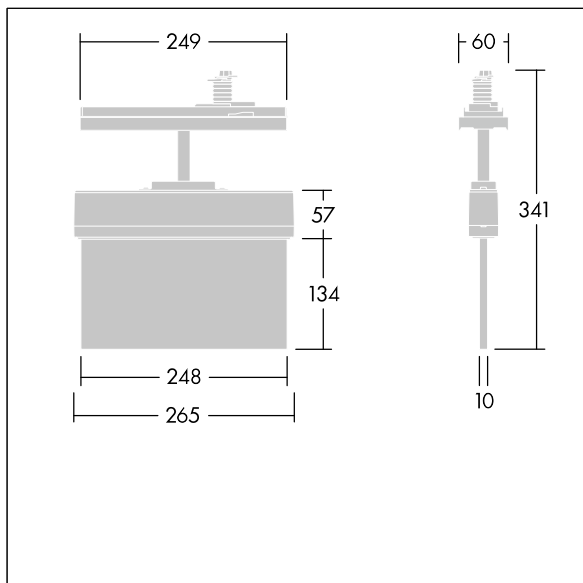

Voyager Style

THORN

96636576 VOYAGER STYLE 115 CON ECD P WH

T_a -5 +30	IP20	IK03	CE	T_a 0 +35
-----------------	------	------	----	----------------

Voyager Style

Éclairage d'évacuation à LED ultra slim Luminaire pour alimentation centralisée de l'éclairage de sécurité pour une surveillance individuelle du luminaire via DALI (certifié DALI-2), niveau d'intensité réglable Régime nonpermanent et permanent réglable via l'unité de batteries centralisée ; ; boîtier en Polycarbonate (PC) ; luminaire facile à installer ; livré avec un jeu d'éléments directionnels (flèches à gauche, à droite, en haut, en bas et version vierge) pour un montage ISO 7010 et une visualisation à une distance maximale de 23 m ; montage de éléments directionnels à l'aide de broches de montage discrètes ; aucun entretien grâce à la technologie LED ; durée de vie de 50 000 h avec une flux lumineux constant ; rétroéclairage uniforme du pictogramme ; luminance > 500 cd/m² dans la zone blanche ; alimentation électrique : 220/240 V AC ; Puissance du luminaire: 2,8 W ; degré de protection : IP20, classe de protection : {Various1 } ; résistance aux impacts : Résistance aux impacts : IK03 ; Dimensions : 266 x 37 x 295 mm ; poids : 0,81 kg

TLG_VYST_F_115_UP_CONTUS.jpg

TLG_VYST_M_115_CONTUS.wmf

Toutes les valeurs marquées d'un * sont des valeurs nominales. Sauf indication contraire, les valeurs sont applicables pour une température ambiante de 25 °C.