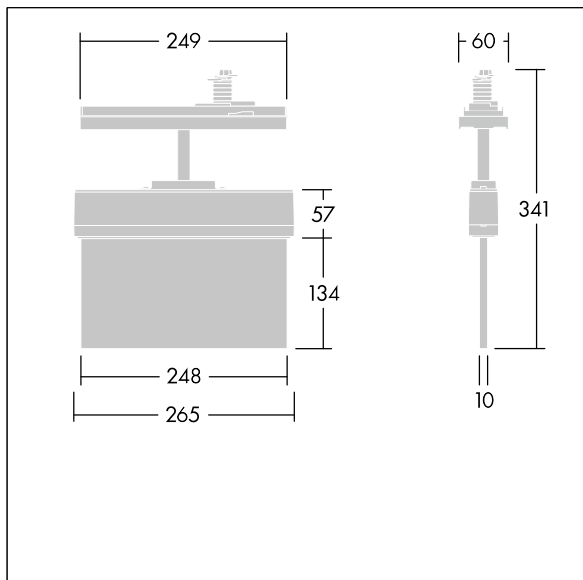

TLG_VYST_M_115_CONTUS.wmf

Toutes les valeurs marquées d'un * sont des valeurs nominales. Sauf indication contraire, les valeurs sont applicables pour une température ambiante de 25 °C.

Les produits de Thorn Lighting sont perfectionnés en permanence. Nous nous réservons le droit d'apporter des modifications à nos produits sans autres publications.

© Thorn Lighting